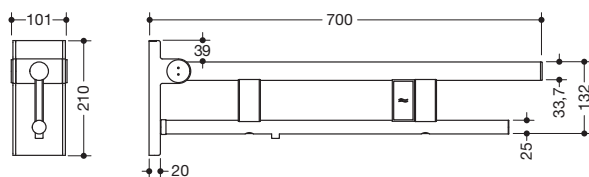

Stützklappgriff Duo, Design A 900.50.14240

- zwei parallele, übereinander angeordnete runde Griffebenen
- mit Spülauslösung (E-Ausführung)
- Ausführung links
- kann nach oben und gebremst nach unten geklappt werden
- blaue Taste (Wellensymbol) dient zum Auslösen der WC-Spülung
- Kabel mit freien Leitungsenden für Wandanschluss
- inkl. weißer Abdeckung für Unterputzdose
- Steuerspannung max. 30 V = SELV, PELV, Schaltstrom bis max. 2 A
- passend für alle gängigen UP-Spülkästen mit elektrischer Steuerung
- Ausladung 700 mm, 210 mm hoch und 101 mm breit, Durchmesser Oberholm 33,7 mm, Durchmesser Unterholm 25 mm
- belastbar bis 100 kg
- aus hochwertigem Edelstahl, verchromt
- zur Montage mit korrosionsfreiem und geprüfem HEWI Befestigungsmaterial für unterschiedliche Wandaufbauten (separat zu bestellen)
- Dichtband zur Abdichtung der Befestigungspunkte ist im Lieferumfang enthalten
- Bodenstützen 900.50.02040 und 900.50.02140 nachrüstbar
- wird gemäß Verordnung (EU) 2017/745 über Medizinprodukte produziert
- erfüllt die Anforderungen nach ÖNORM B1600/1601 und SIA 500

Abmessungen in mm

Oberfläche

Chr

Alternative Oberflächen

XA

DX

DC

AY