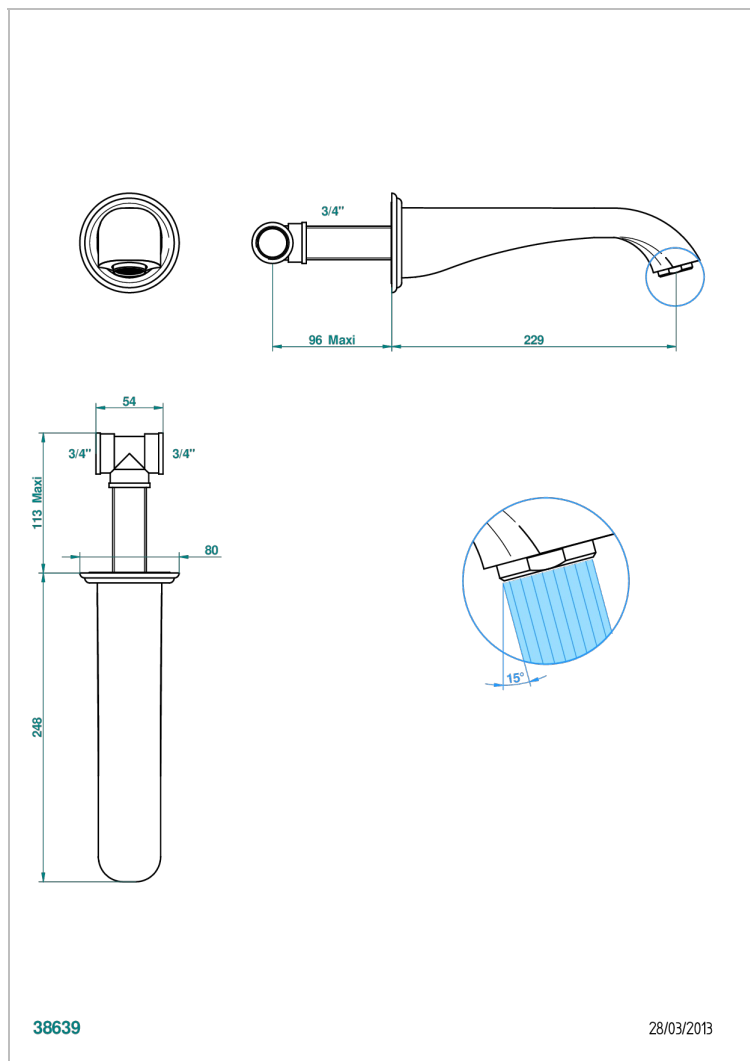

# ПЕТАЛЕ DE CRISTAL, СИНИИ ХРУСТАЛЬ

U6B-22SG

Излив для ванны встраиваемый в стену - СУПЕР ГОЛИАФ

THG<sup>®</sup>  
PARIS

## ХАРАКТЕРИСТИКИ

- Pétale de Cristal, синий хрусталь
- Излив для ванны встраиваемый в стену - СУПЕР ГОЛИАФ

## ТЕХНИЧЕСКИЕ ХАРАКТЕРИСТИКИ

- Recommandé : 3 bars (max. 5 bars) - Advised : 43,5 psi (max. 72 psi)
- Вес : 35 l/min à 3 bars
- Spout : 9.26 gpm at 43.5 psi