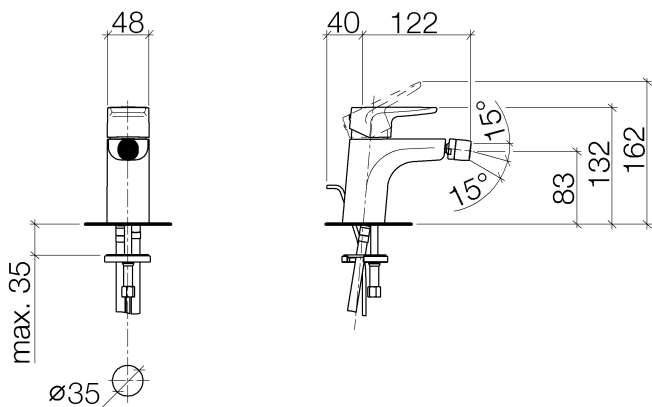

## Биде - SUBWAY

Смеситель для биде однорычажный со сливным гарнитуром - хром

Артикульный номер: 33 600 935-00

- вылет 120 мм
- шаровой шарнир с углом поворота 15° (во всех направлениях)
- круглая обогащенная воздухом струя
- высота смесителя 127 мм
- высота до аэратора 115 мм
- диаметр сверлёного отверстия 35 мм
- 2х напорный шланг М 10 х 1 винченный, испытанный на герметичность
- расход макс. 7 л/мин

## размерный чертеж

Все величины в мм / дюймах = мм x 0,0394