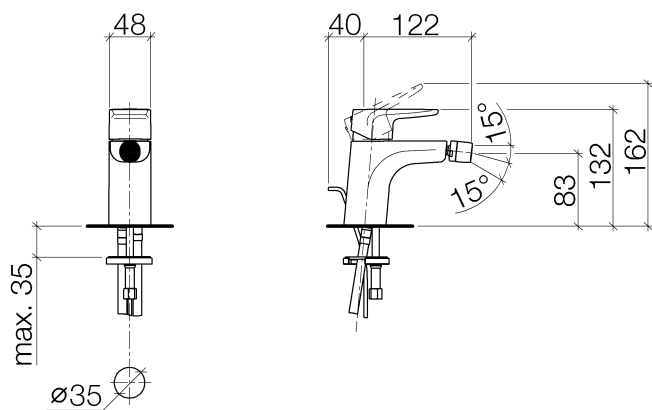

Биде - SUBWAY

Смеситель для биде однорычажный со сливным гарнитуром - хром

Артикульный номер: 33 600 935-00

- вылет 120 мм
- шаровой шарнир с углом поворота 15° (во всех направлениях)
- круглая обогащенная воздухом струя
- высота смесителя 127 мм
- высота до аэратора 115 мм
- диаметр сверлёного отверстия 35 мм
- 2х напорный шланг М 10 х 1 винченнный, испытанный на герметичность
- расход макс. 7 л/мин

хром

размерный чертёж

Все величины в мм / дюймах = мм x 0,0394

Биде - SUBWAY

Смеситель для биде однорычажный со сливным гарнитуром - хром

Артикульный номер: 33 600 935-00

график расхода