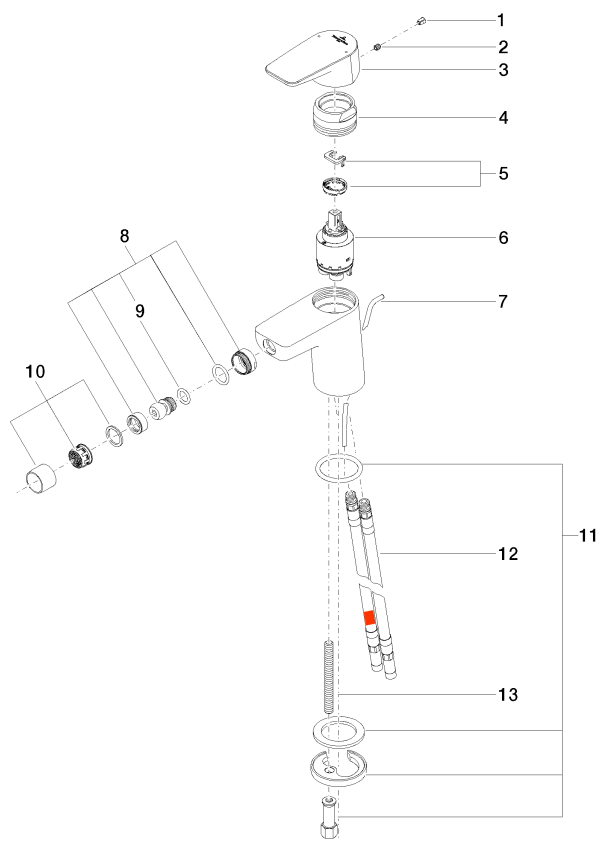

Биде - SUBWAY

Смеситель для биде однорычажный со сливным гарнитуром - хром

Артикульный номер: 33 600 935-00

Спецификация запасных частей

14 — Abba/garnitur 04.11.01.001.00#

№	Артикульный №	Наименование	Расходуемое кол-во
1	09 31 20 017 90	Донный клапан -	1
2	09 31 11 030 90	Крепление M5 x 5 мм -	1
3	09 20 93 005-00	Ручка 48 x 35 x 100 мм - хром	1
4	09 24 04 104-00	Крепление 41 x 25 x 41 мм - хром	1
5	04 28 10 148 00 90	Картридж -	1
6	90 15 05 063 00 90	Картридж черный Ø 35 x 70 мм -	1
7	09 31 09 110-00	Тяга Ø 4 x 384 мм - хром	1
8	04 21 40 007 00-00	шарнир 27,5 x 26,5 x 28 мм - хром	1
9	09 14 10 011 90	O-Ring EPDM 70 11,0 x 2,5 мм -	1
10	90 23 01 119 02-00	Аэратор M22x1-IG 7,0 л/мин. - хром	1
11	04 30 11 038 75 90	Крепление Ø 52 x 1,5 мм -	1
12	04 30 04 016 00 90	Напорный шланг M10x1 x 420 мм -	2
13	09 31 11 011 90	Крепление M8 x 80 мм -	1
14	04 11 01 001 00-00	Сливной гарнитур 1 1/4" - хром	1