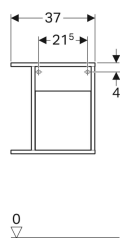

Характеристики

- Подвесной
- С защитой от конденсата
- Многофункциональный ящик из оргстекла

- Возможно соединение с тумбой умывальника
- Поставляется в собранном состоянии

Технические характеристики

Материал | Влагостойкое трехслойная ДСП

Объем поставки

- Боковой элемент
- Многофункциональный ящик
- Крепеж

Арт. №	Цвет / поверхность	В	Н	Т
840137000	Белый / Высокоглянцевое покрытие	37 см	40 см	24.5 см
840237000	Белый / Высокоглянцевое покрытие	37 см	40 см	27.3 см
840139000	Платиновый / Высокоглянцевое покрытие	37 см	40 см	24.5 см
840239000	Платиновый / Высокоглянцевое покрытие	37 см	40 см	27.3 см

Принадлежности

- Магнитный кронштейн Geberit

- Боковой элемент глубиной 27,3 см только для шкафчик Geberit iCon для раковины, с одним выдвижным ящиком
- Боковой элемент глубиной 24,5 см только для шкафчик Geberit iCon для раковины, однодверной