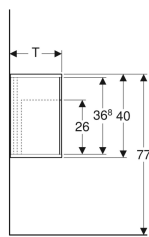

Характеристики

- Подвесной
- С защитой от конденсата
- Многофункциональный ящик из оргстекла

- Возможно соединение с тумбой умывальника
- Поставляется в собранном состоянии

Технические характеристики

Материал | Влагостойкое трехслойная ДСП

Объем поставки

- Боковой элемент
- Многофункциональный ящик
- Крепеж

Арт. №	Цвет / поверхность	В	Н	Т
840137000	Белый / Высокоглянцевое покрытие	37 см	40 см	24.5 см
840237000	Белый / Высокоглянцевое покрытие	37 см	40 см	27.3 см
840139000	Платиновый / Высокоглянцевое покрытие	37 см	40 см	24.5 см
840239000	Платиновый / Высокоглянцевое покрытие	37 см	40 см	27.3 см

Принадлежности

- Магнитный кронштейн Geberit

- Боковой элемент глубиной 27,3 см только для шкафчик Geberit iCon для раковины, с одним выдвижным ящиком
- Боковой элемент глубиной 24,5 см только для шкафчик Geberit iCon для раковины, однодверной