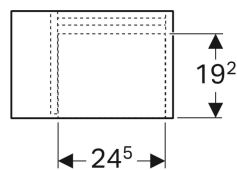

Характеристики

- Подвесной
- С защитой от конденсата
- Многофункциональный ящик из оргстекла

- Возможно соединение с тумбой умывальника
- Поставляется в собранном состоянии

Технические характеристики

Материал | Влагостойкое трехслойная ДСП

Объем поставки

- Боковой элемент
- Многофункциональный ящик
- Крепеж

Арт. №	Цвет / поверхность	В	Н	Т
840137000	Белый / Высокоглянцевое покрытие	37 см	40 см	24.5 см
840237000	Белый / Высокоглянцевое покрытие	37 см	40 см	27.3 см
840139000	Платиновый / Высокоглянцевое покрытие	37 см	40 см	24.5 см
840239000	Платиновый / Высокоглянцевое покрытие	37 см	40 см	27.3 см

Принадлежности

- Магнитный кронштейн Geberit

- Боковой элемент глубиной 27,3 см только для шкафчик Geberit iCon для раковины, с одним выдвижным ящиком
- Боковой элемент глубиной 24,5 см только для шкафчик Geberit iCon для раковины, однодверной