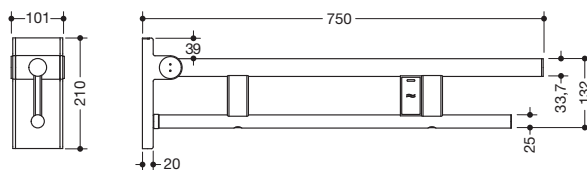

Abbildung ähnlich

Mobiler Stützklappgriff Duo, Design A 900.50.419XA

- zwei parallele, übereinander angeordnete runde Griffebenen
- mit Funk-Spülauslösung
- Ausführung links
- kann nach oben und gebremst nach unten geklappt werden
- mobil einsetzbar
- zum einfachen und flexiblen Nachrüsten auf bestehender, vormontierter Montageplatte 900.50.001XA, ist separat zu bestellen
- werkzeuglose und schnelle Montage durch einfaches Einhängen des Stützklappgriffs
- gegen unbeabsichtigtes Herausziehen mit Befestigungsschraube gesichert
- blaue Taste (Wellensymbol) dient zum Auslösen der WC-Spülung
- Sendefrequenz 868,4 MHz
- passend zu Funk WC-Spülsystemen von Geberit, Mepa, Viega, Sanit, Friatec, TECE und Grohe
- Ausladung 750 mm, 210 mm hoch und 101 mm breit, Durchmesser Oberholm 33,7 mm, Durchmesser Unterholm 25 mm
- belastbar bis 100 kg
- aus hochwertigem Edelstahl, matt geschliffen
- Bodenstützen 900.50.020XA und 900.50.021XA nachrüstbar
- wird gemäß Verordnung (EU) 2017/745 über Medizinprodukte produziert
- erfüllt die in Belgien gültigen Anforderungen (CWATUPE, WVG Vlaanderen) hinsichtlich der Ausladung des Stützklappgriffes am WC

Abmessungen in mm

Oberfläche

XA

Alternative Oberflächen

Chr

DX

DC

AY