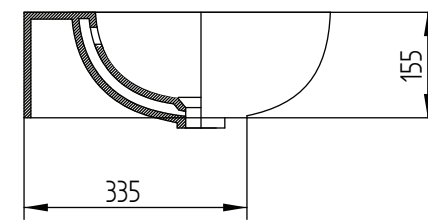

LENTE ONE WALL

CODE : L224

AeT
ITALIA

DATE : 20_01_2010

DESIGN : AeT UFFICIO TECNICO