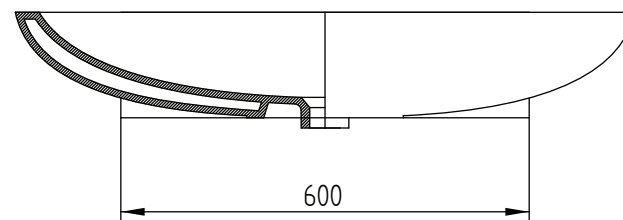

LENTE ONE WALL

CODE : L224

AeT
ITALIA

DATE : 20_01_2010

DESIGN : AeT UFFICIO TECNICO