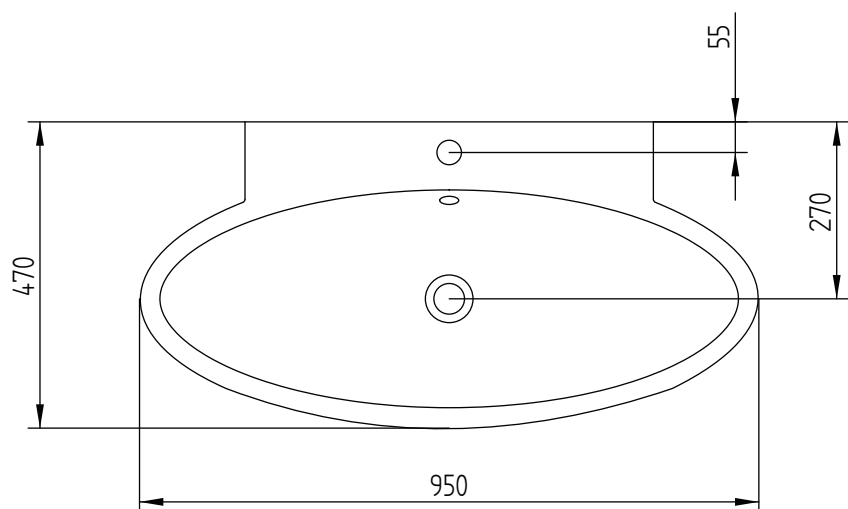

LENTE ONE WALL

CODE : L224

AeT
ITALIA

DATE : 20_01_2010

DESIGN : AeT UFFICIO TECNICO