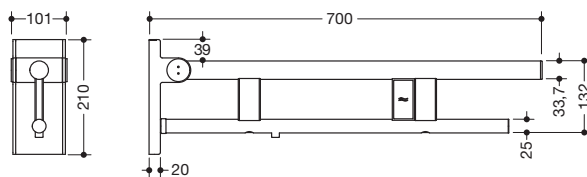

Abmessungen in mm

Oberflächen/Farben

Die Farbe AY läuft zum 31.03.2023 aus

Alternative Oberflächen

Technische Änderungen vorbehalten, 29.03.2022

HEWI Heinrich Wilke GmbH
Postfach 1260
D-34442 Bad Arolsen

Telefon: +49 5691 82-0
Telefax: +49 5691 82-319

info@hewi.de
www.hewi.com