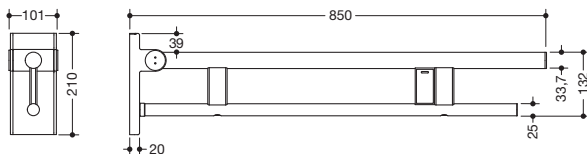

Abbildung ähnlich

Mobiler Stützklappgriff Duo, Design A 900.50.420XA

- zwei parallele, übereinander angeordnete runde Griffebenen
- mit Funk-Spülauslösung
- Ausführung links
- kann nach oben und gebremst nach unten geklappt werden
- mobil einsetzbar
- zum einfachen und flexiblen Nachrüsten auf bestehender, vormontierter Montageplatte 900.50.001XA, ist separat zu bestellen
- werkzeuglose und schnelle Montage durch einfaches Einhängen des Stützklappgriffs
- gegen unbeabsichtigtes Herausziehen mit Befestigungsschraube gesichert
- blaue Taste (Wellensymbol) dient zum Auslösen der WC-Spülung
- Sendefrequenz 868,4 MHz
- passend zu Funk WC-Spülsystemen von Geberit, Mepa, Viega, Sanit, Friatec, TECE und Grohe
- Ausladung 850 mm, 210 mm hoch und 101 mm breit, Durchmesser Oberholm 33,7 mm, Durchmesser Unterholm 25 mm
- belastbar bis 100 kg
- aus hochwertigem Edelstahl, matt geschliffen
- Bodenstützen 900.50.020XA und 900.50.021XA nachrüstbar
- wird gemäß Verordnung (EU) 2017/745 über Medizinprodukte produziert
- erfüllt die Anforderungen nach DIN 18040, ÖNORM B1600/1601 und SIA 500

Abmessungen in mm

Oberfläche

XA

Alternative Oberflächen

Chr

DX

DC

AY