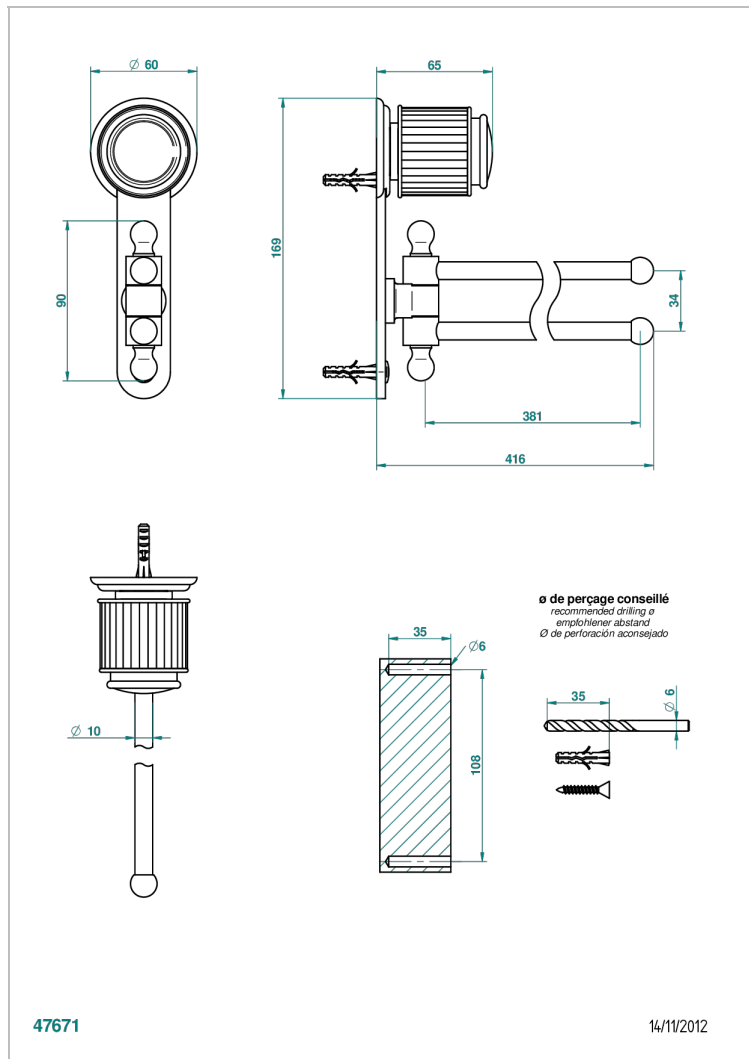

JAIPUR С ЧЕРНЫМ ОНИКСОМ

A9C-522

Полотенцедержатель двойной - 2 подвижные рейки - Д: 400 мм, диаметр : 16 мм

THG[®]
PARIS

ХАРАКТЕРИСТИКИ

- Jaipur с чёрным ониксом
- Полотенцедержатель двойной - 2 подвижные рейки - Д: 400 мм, диаметр : 16 мм