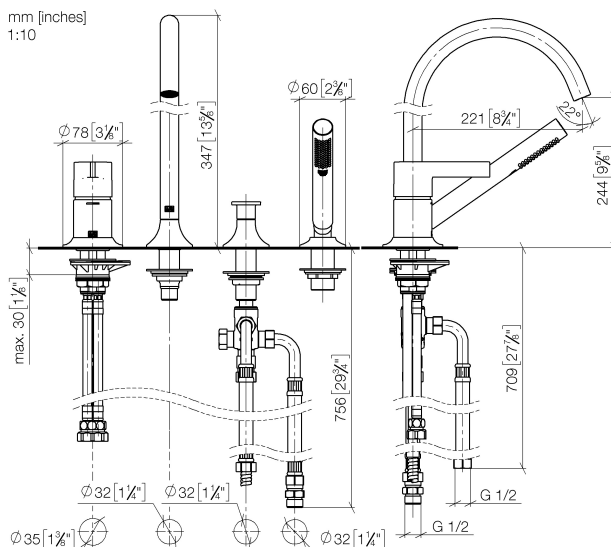

Ванна - VAIA

Смеситель на четыре отверстия для монтажа на борту ванны или на краю плитки -
 Артикульный номер: 27 632 809-28

- вылет 220 мм
- душевой гарнитур со шлангом: нормальная струя
- излив: круглая обогащенная воздухом струя
- душевой комплект со шлангом для душа и системой удаления известковых отложений
- автоматическое переключение ванна/душ
- высота смесителя 347 мм
- высота до аэратора 244 мм
- диаметр отверстия под излив 32 мм
- диаметр отверстия, однорычажный смеситель 35 мм
- диаметр отверстия под душевой шланг 32 мм
- розетка для излива Ø 60 мм
- розетка для однорычажного смесителя Ø 55 мм
- розетка для душевого комплекта со шлангом Ø 60 мм
- металлический душевой шланг 1750 мм со встроенной защитой от перекручивания
- расход макс. 24,6 л/мин при гидравлическом давлении 3 бара
- расход душевого комплекта макс. 6,8 л/мин
- Группа смесителей согл. DIN 4109: 1
- Защищён от обратного потока.
- (ADA)

латунь сатинированная

размерный чертёж

Ванна - VAIA

Смеситель на четыре отверстия для монтажа на борту ванны или на краю плитки -
Артикульный номер: 27 632 809-28

Все величины в мм / дюймах = мм x 0,0394