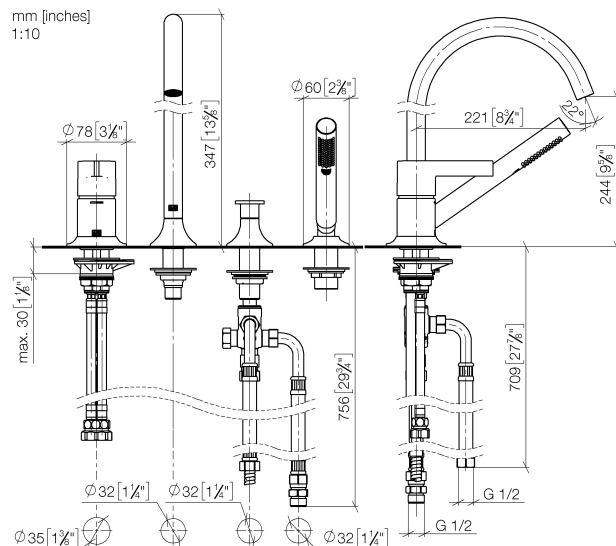

## Ванна - VAIA

Смеситель на четыре отверстия для монтажа на борту ванны или на краю плитки -  
 Артикульный номер: 27 632 809-28

- вылет 220 мм
- душевой гарнитур со шлангом: нормальная струя
- излив: круглая обогащенная воздухом струя
- душевой комплект со шлангом для душа и системой удаления известковых отложений
- автоматическое переключение ванна/душ
- высота смесителя 347 мм
- высота до аэратора 244 мм
- диаметр отверстия под излив 32 мм
- диаметр отверстия, однорычажный смеситель 35 мм
- диаметр отверстия под душевой шланг 32 мм
- розетка для излива Ø 60 мм
- розетка для однорычажного смесителя Ø 55 мм
- розетка для душевого комплекта со шлангом Ø 60 мм
- металлический душевой шланг 1750 мм со встроенной защитой от перекручивания
- расход макс. 24,6 л/мин при гидравлическом давлении 3 бара
- расход душевого комплекта макс. 6,8 л/мин
- Группа смесителей согл. DIN 4109: 1
- Защищён от обратного потока.
- (ADA)

## размерный чертёж

## Ванна - VAIA

Смеситель на четыре отверстия для монтажа на борту ванны или на краю плитки -  
Артикульный номер: 27 632 809-28

Все величины в мм / дюймах = мм x 0,0394

## Ванна - VAIA

Смеситель на четыре отверстия для монтажа на борту ванны или на краю плитки -  
Артикульный номер: 27 632 809-28