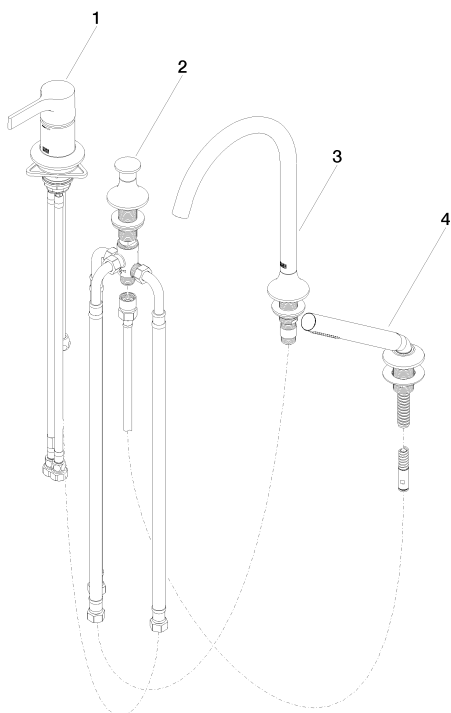

Ванна - VAIA

Смеситель на четыре отверстия для монтажа на борту ванны или на краю плитки -  
 Артикульный номер: 27 632 809-28

- вылет 220 мм
- душевой гарнитур со шлангом: нормальная струя
- излив: круглая обогащенная воздухом струя
- душевой комплект со шлангом для душа и системой удаления известковых отложений
- автоматическое переключение ванна/душ
- высота смесителя 347 мм
- высота до аэратора 244 мм
- диаметр отверстия под излив 32 мм
- диаметр отверстия, однорычажный смеситель 35 мм
- диаметр отверстия под душевой шланг 32 мм
- розетка для излива Ø 60 мм
- розетка для однорычажного смесителя Ø 55 мм
- розетка для душевого комплекта со шлангом Ø 60 мм
- металлический душевой шланг 1750 мм со встроенной защитой от перекручивания
- расход макс. 24,6 л/мин при гидравлическом давлении 3 бара
- расход душевого комплекта макс. 6,8 л/мин
- Группа смесителей согл. DIN 4109: 1
- Защищён от обратного потока.
- (ADA)

латунь сатинированная

**Ванна - VAIA**

Смеситель на четыре отверстия для монтажа на борту ванны или на краю плитки -  
 Артикульный номер: 27 632 809-28

**размерный чертёж**

Все величины в мм / дюймах = мм x 0,0394

**график расхода**

Ванна - VAIA

Смеситель на четыре отверстия для монтажа на борту ванны или на краю плитки -  
Артикульный номер: 27 632 809-28

12 801 970-28  
Колпачки декоративные для  
Perfecto - латунь  
сатинированная

Ванна - VAIA

Смеситель на четыре отверстия для монтажа на борту ванны или на краю плитки -

Артикульный номер: 27 632 809-28

Спецификация запасных частей