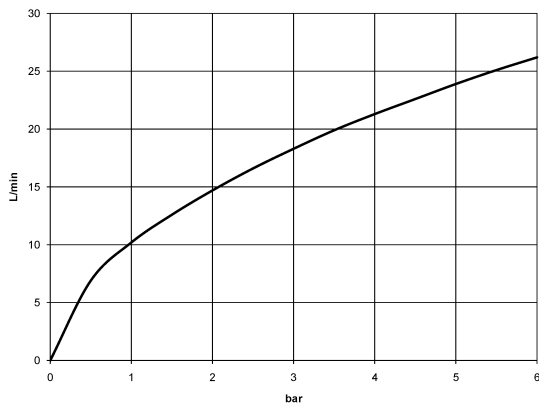

Ванна - VAIA

Смеситель на четыре отверстия для монтажа на борту ванны или на краю плитки -
Артикульный номер: 27 632 809-28

размерный чертёж

Все величины в мм / дюймах = мм x 0,0394

график расхода