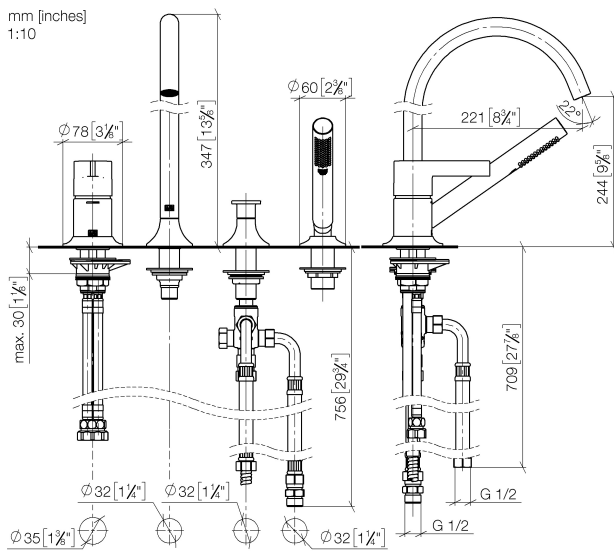

Ванна - VAIA

Смеситель на четыре отверстия для монтажа на борту ванны или на краю плитки -  
 Артикульный номер: 27 632 809-28

- вылет 220 мм
- душевой гарнитур со шлангом: нормальная струя
- излив: круглая обогащенная воздухом струя
- душевой комплект со шлангом для душа и системой удаления известковых отложений
- автоматическое переключение ванна/душ
- высота смесителя 347 мм
- высота до аэратора 244 мм
- диаметр отверстия под излив 32 мм
- диаметр отверстия, однорычажный смеситель 35 мм
- диаметр отверстия под душевой шланг 32 мм
- розетка для излива Ø 60 мм
- розетка для однорычажного смесителя Ø 55 мм
- розетка для душевого комплекта со шлангом Ø 60 мм
- металлический душевой шланг 1750 мм со встроенной защитой от перекручивания
- расход макс. 24,6 л/мин при гидравлическом давлении 3 бара
- расход душевого комплекта макс. 6,8 л/мин
- Группа смесителей согл. DIN 4109: 1
- Защищён от обратного потока.
- (ADA)

латунь сатинированная

**Ванна - VAIA**

Смеситель на четыре отверстия для монтажа на борту ванны или на краю плитки -  
 Артикульный номер: 27 632 809-28

**размерный чертёж**

Все величины в мм / дюймах = мм x 0,0394

**график расхода**

Ванна - VAIA

Смеситель на четыре отверстия для монтажа на борту ванны или на краю плитки -  
Артикульный номер: 27 632 809-28

12 801 970-28  
Колпачки декоративные для  
Perfecto - латунь  
сатинированная

Ванна - VAIA

Смеситель на четыре отверстия для монтажа на борту ванны или на краю плитки -

Артикульный номер: 27 632 809-28

Спецификация запасных частей