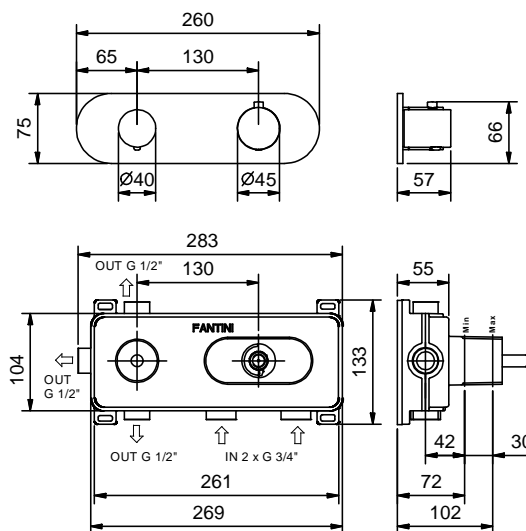

APT. V273B+D373A

Термостатический встраиваемый смеситель для душа, 3/4"

- ручки
- переключатель с закрытием, на 3 потока с поворотной кнопкой
- только для горизонтальной установки
- впуски 3/4"
- Звукоизолированные

Внутренняя часть

Отделки:

- | | |
|--------------------------|-------------|
| <input type="checkbox"/> | 19 00 D373A |
|--------------------------|-------------|

Проект:

Комната:

Дата:

Комментарии:

сертификаты: