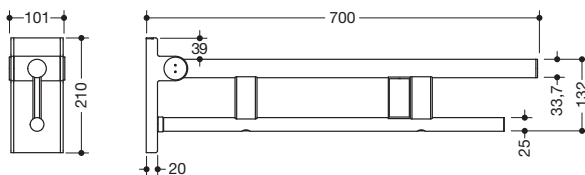

Abbildung ähnlich

Mobiler Stützklappgriff Duo, Design A 900.50.422XA

- zwei parallele, übereinander angeordnete runde Griffebenen
- mit Funk-Spülauslösung
- Ausführung rechts
- kann nach oben und gebremst nach unten geklappt werden
- mobil einsetzbar
- zum einfachen und flexiblen Nachrüsten auf bestehender, vormontierter Montageplatte 900.50.001XA, ist separat zu bestellen
- werkzeuglose und schnelle Montage durch einfaches Einhängen des Stützklappgriffs
- gegen unbeabsichtigtes Herausziehen mit Befestigungsschraube gesichert
- blaue Taste (Wellensymbol) dient zum Auslösen der WC-Spülung
- Sendefrequenz 868,4 MHz
- passend zu Funk WC-Spülsystemen von Geberit, Mepa, Viega, Sanit, Friatec, TECE und Grohe
- Ausladung 700 mm, 210 mm hoch und 101 mm breit, Durchmesser Oberholm 33,7 mm, Durchmesser Unterholm 25 mm
- belastbar bis 100 kg
- aus hochwertigem Edelstahl, matt geschliffen
- Bodenstützen 900.50.020XA und 900.50.021XA nachrüstbar
- wird gemäß Verordnung (EU) 2017/745 über Medizinprodukte produziert
- erfüllt die Anforderungen nach ÖNORM B1600/1601 und SIA 500

Abmessungen in mm

Oberfläche

Alternative Oberflächen

Die Farbe AY läuft zum 31.03.2023 aus

Technische Änderungen vorbehalten, 29.03.2022

HEWI Heinrich Wilke GmbH
 Postfach 1260
 D-34442 Bad Arolsen

Telefon: +49 5691 82-0
 Telefax: +49 5691 82-319