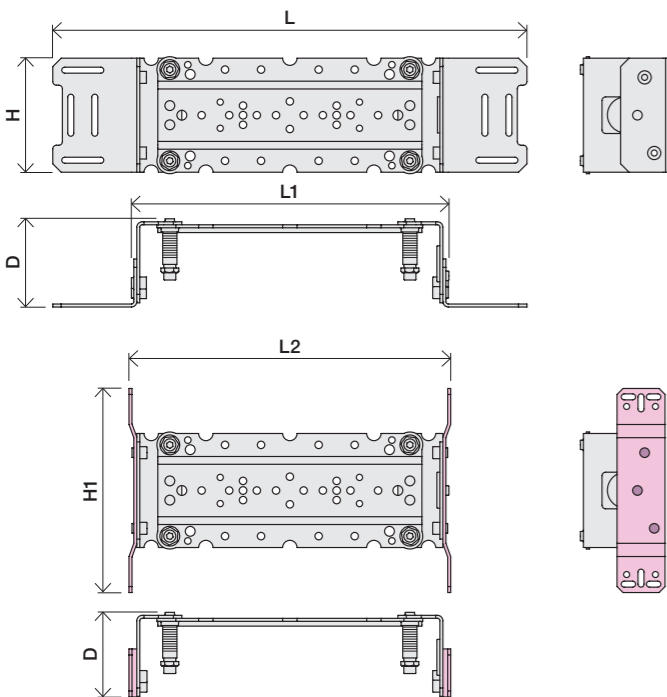

Fitting of extension  
 Montage von verlängerung  
 Montering af forlængerdele  
 Montering av förlängning

VR5250

Montage van de verlengstukken  
 Montage des rallonges

VR2019+, VR2119+

VR5410

5400:  
5600:

5400A3/A4:  
5600A3/A4:

32 mm

5400/5600: 5400A3/ 5600A3: 5400A4:

5600A4:

14 mm

	L	L1	L2	H	H1	D
5400DV	395 mm 15 1/2"	264 mm 10"	268 mm 10"	95 mm 3 3/4"	170 mm 6 3/4"	70 mm 2 3/4"
5100, 5200V, 5300, 5400V, 5600V	490 mm 19 1/2"	359 mm 14"	367 mm 14 1/2"			
5100X, 5400NV, 5400TV	570 mm 19 1/2"	439 mm 17"	447 mm 17 5/8"			
5400FV, 5400RV	649 mm 25 1/2"	519 mm 20 3/8"	522 mm 20 1/2"			

**2x13 mm** Lightweight wall  
 Leichtwand  
 Let væg

Lätta konstruktion  
 Holle wandconstructie  
 Construction légère

**1x15 mm**  
**1x18 mm**  
**1x20 mm**

Lightweight wall  
 Leichtwand  
 Let væg

Lätta konstruktion  
 Holle wandconstructie  
 Construction légère