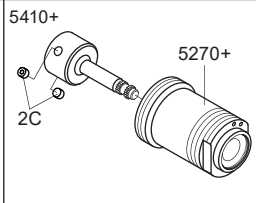

5400VA4

- NR51: VR5251, VR2279+B+C, VR2A
- NR52: VR5252, VR5253, VR5255, VR5256, VR2279+B+C, VR3113, VR2A
- NR64: VR5251, VR2279+B+C, VR2A
- VR5250+: VR5248+, VR5249+, VR5257, VR5258, VR5259, VR5260
- VR5257+: VR5257+, VR5259+
- VR5258+: VR5258+, VR5260+
- VR5268+: 2xVR2C, VR1902, VR5268
- VR5410+: 2xVR2C, VR718, VR5270+

vola
Lunavej 2
DK-8700 Horsens
Tlf : + 45 7023 5500
sales@vola.com
www.vola.com

VOLA 5400VA4
5400FVA4, 5400NVA4
5400RVA4, 5400TVA4
5600VA4

Date	Apr. 21
Rev.	6
Sheet	SB 10.54