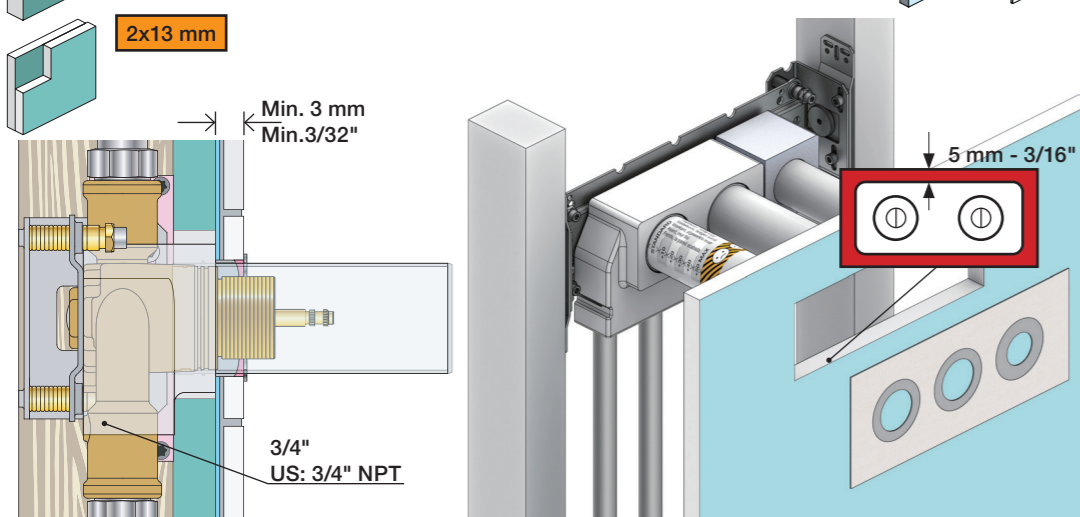

5400A3/A4:  
5600A3/A4:

32 mm

5400/5600: 5400A3/ 5600A3: 5400A4:

5600A4:

14 mm

	L	L1	L2	H	H1	D
5400DV	395 mm 15 1/2"	264 mm 10"	268 mm 10"	95 mm 3 3/4"	170 mm 6 3/4"	70 mm 2 3/4"
5100, 5200V, 5300, 5400V, 5600V	490 mm 19 1/2"	359 mm 14"	367 mm 14 1/2"			
5100X, 5400NV, 5400TV	570 mm 19 1/2"	439 mm 17"	447 mm 17 5/8"			
5400FV, 5400RV	649 mm 25 1/2"	519 mm 20 3/8"	522 mm 20 1/2"			

**2x13 mm** Lightweight wall  
 Leichtwand  
 Let væg

Lätta konstruktion  
 Holle wandconstructie  
 Construction légère

**1x15 mm**  
**1x18 mm**  
**1x20 mm**

Lightweight wall  
 Leichtwand  
 Let væg

Lätta konstruktion  
 Holle wandconstructie  
 Construction légère