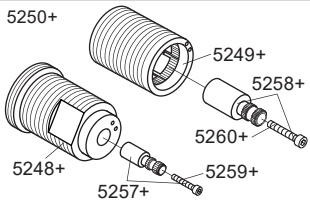

5400VA4

- NR51: VR5251, VR2279+B+C, VR2A
- NR52: VR5252, VR5253, VR5255, VR5256, VR2279+B+C, VR3113, VR2A
- NR64: VR5251, VR2279+B+C, VR2A
- VR5250+: VR5248+, VR5249+, VR5257, VR5258, VR5259, VR5260
- VR5257+: VR5257+, VR5259+
- VR5258+: VR5258+, VR5260+
- VR5268+: 2xVR2C, VR1902, VR5268
- VR5410+: 2xVR2C, VR718, VR5270+

vola
Lunavej 2
DK-8700 Horsens
Tlf : + 45 7023 5500
sales@vola.com
www.vola.com

VOLA 5400VA4
5400FVA4, 5400NVA4
5400RVA4, 5400TVA4
5600VA4

Date	Apr. 21
Rev.	6
Sheet	SB 10.54