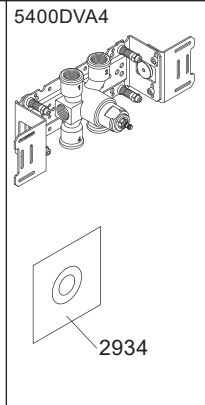

5400A3/A4:  
5600A3/A4:

32 mm

5400/5600: 5400A3/ 5600A3: 5400A4:

5600A4:

14 mm

	L	L1	L2	H	H1	D
5400DV	395 mm 15 1/2"	264 mm 10"	268 mm 10"	95 mm 3 3/4"	170 mm 6 3/4"	70 mm 2 3/4"
5100, 5200V, 5300, 5400V, 5600V	490 mm 19 1/2"	359 mm 14"	367 mm 14 1/2"			
5100X, 5400NV, 5400TV	570 mm 19 1/2"	439 mm 17"	447 mm 17 5/8"			
5400FV, 5400RV	649 mm 25 1/2"	519 mm 20 3/8"	522 mm 20 1/2"			

**2x13 mm** Lightweight wall  
 Leichtwand  
 Let væg

Lätta konstruktion  
 Holle wandconstructie  
 Construction légère

**1x15 mm**  
**1x18 mm**  
**1x20 mm**

Lightweight wall  
 Leichtwand  
 Let væg

Lätta konstruktion  
 Holle wandconstructie  
 Construction légère

**1.** MAX. 16 Bar  
 232 Psi

**2.** MAX. 4 Bar  
 58 Psi

**! Water - Wasser - Vand - Vatten - Water - Leau !**  
**! MAX 1 Minute - Minut - Minuut !**

5400VA4

- NR51: VR5251, VR2279+B+C, VR2A
- NR52: VR5252, VR5253, VR5255, VR5256, VR2279+B+C, VR3113, VR2A
- NR64: VR5251, VR2279+B+C, VR2A
- VR5250+: VR5248+, VR5249+, VR5257, VR5258, VR5259, VR5260
- VR5257+: VR5257+, VR5259+
- VR5258+: VR5258+, VR5260+
- VR5268+: 2xVR2C, VR1902, VR5268
- VR5410+: 2xVR2C, VR718, VR5270+