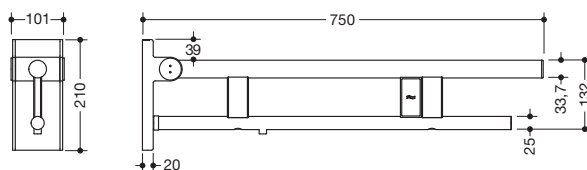

Abmessungen in mm

Oberflächen/Farben

Die Farbe AY läuft zum 31.03.2023 aus

Alternative Oberflächen

Technische Änderungen vorbehalten, 29.03.2022

HEWI Heinrich Wilke GmbH
Postfach 1260
D-34442 Bad Arolsen

Telefon: +49 5691 82-0
Telefax: +49 5691 82-319

info@hewi.de
www.hewi.com