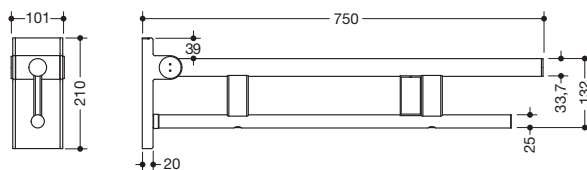

## Mobiler Stützklappgriff Duo, Design A 900.50.423XA

- zwei parallele, übereinander angeordnete runde Griffebenen
- mit Funk-Spülauslösung
- Ausführung rechts
- kann nach oben und gebremst nach unten geklappt werden
- mobil einsetzbar
- zum einfachen und flexiblen Nachrüsten auf bestehender, vormontierter Montageplatte 900.50.001XA, ist separat zu bestellen
- werkzeuglose und schnelle Montage durch einfaches Einhängen des Stützklappgriffs
- gegen unbeabsichtigtes Herausziehen mit Befestigungsschraube gesichert
- blaue Taste (Wellensymbol) dient zum Auslösen der WC-Spülung
- Sendefrequenz 868,4 MHz
- passend zu Funk WC-Spülsystemen von Geberit, Mepa, Viega, Sanit, Friatec, TECE und Grohe
- Ausladung 750 mm, 210 mm hoch und 101 mm breit, Durchmesser Oberholm 33,7 mm, Durchmesser Unterholm 25 mm
- belastbar bis 100 kg
- aus hochwertigem Edelstahl, matt geschliffen
- Bodenstützen 900.50.020XA und 900.50.021XA nachrüstbar
- wird gemäß Verordnung (EU) 2017/745 über Medizinprodukte produziert
- erfüllt die in Belgien gültigen Anforderungen (CWATUPE, WVG Vlaanderen) hinsichtlich der Ausladung des Stützklappgriffes am WC

## Abmessungen in mm