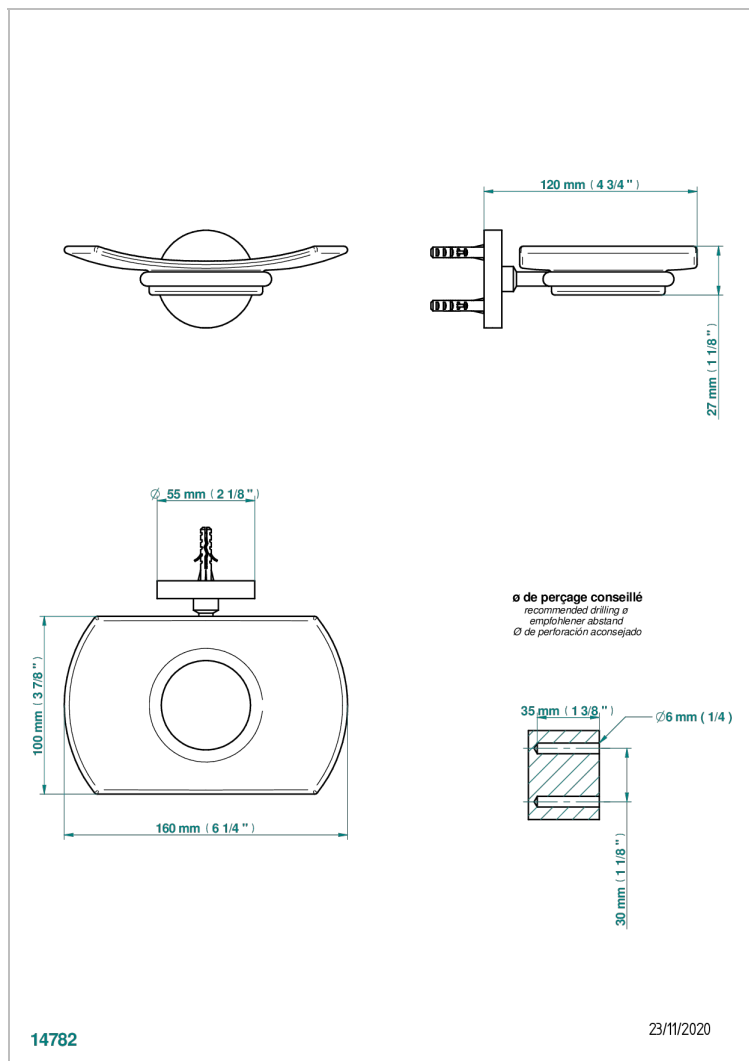

SYSTEM METAL LISSE C РУКОЯТКАМИ

G9B-500

Мыльница стеклянная настенная

THG[®]
PARIS

ХАРАКТЕРИСТИКИ

- System métal lisse с рукоятками
- Мыльница стеклянная настенная

ДОСТУПНЫЕ ВАРИАНТЫ ПОКРЫТИЙ

Blush PVD - H62
Graphite PVD - H64
Matt Umber PVD - H67
Matt blush PVD - H60
Matt graphite PVD - H65
Umber PVD - H66