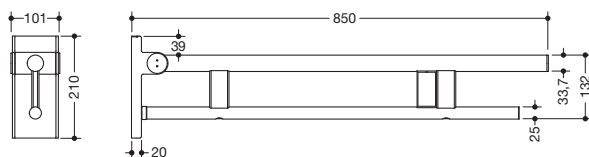

Abmessungen in mm