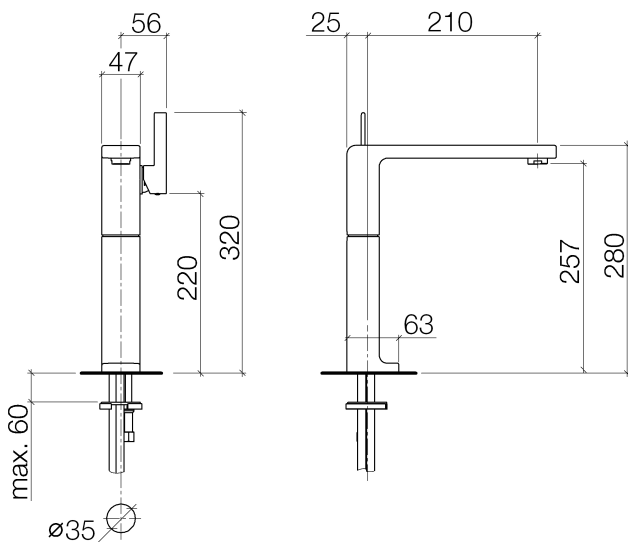

Умывальник - LULU

Смеситель для умывальника однорычажный с удлиненной ножкой без сливного

Артикулный номер: 33 534 710-06

- вылет 210 мм
- неподвижный излив
- круглая обогащенная воздухом струя
- высота смесителя 280 мм
- высота до аэратора 257 мм
- диаметр сверлёного отверстия 35 мм
- 2х напорный шланг М 10 х 1 винченный, испытанный на герметичность
- расход макс. 7 л/мин
- не содержит свинца
- Группа смесителей согл. DIN 4109: 1
- (ADA)
- Для установки на накладных раковинах.

платина матовая

размерный чертеж

Все величины в мм / дюймах = мм x 0,0394