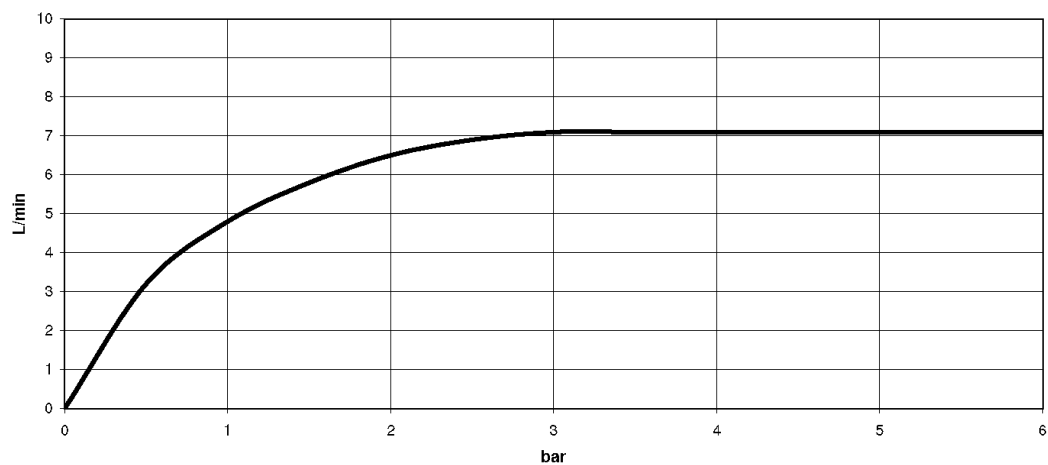

Умывальник - LULU

Смеситель для умывальника однорычажный с удлиненной ножкой без сливного

Артикульный номер: 33 534 710-06

график расхода