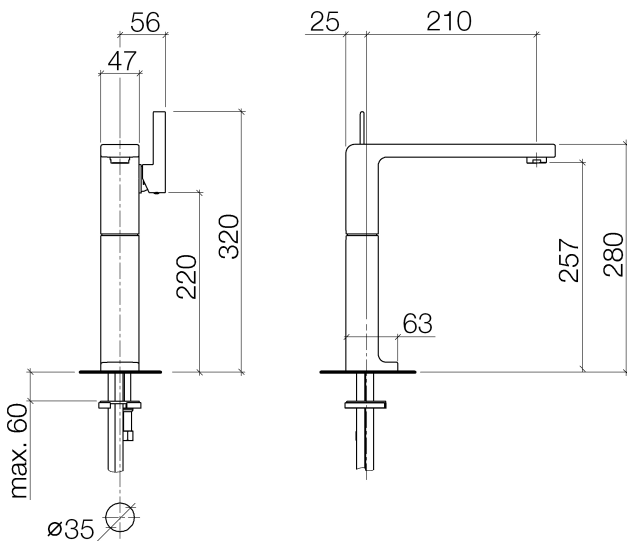

## Умывальник - LULU

Смеситель для умывальника однорычажный с удлиненной ножкой без сливного

Артикульный номер: 33 534 710-06

- вылет 210 мм
- неподвижный излив
- круглая обогащенная воздухом струя
- высота смесителя 280 мм
- высота до аэратора 257 мм
- диаметр сверлёного отверстия 35 мм
- 2х напорный шланг М 10 х 1 винченнный, испытанный на герметичность
- расход макс. 7 л/мин
- не содержит свинца
- Группа смесителей согл. DIN 4109: 1
- (ADA)
- Для установки на накладных раковинах.

## размерный чертеж

Все величины в мм / дюймах = мм x 0,0394

## Умывальник - LULU

Смеситель для умывальника однорычажный с удлиненной ножкой без сливного  
Артикульный номер: 33 534 710-06