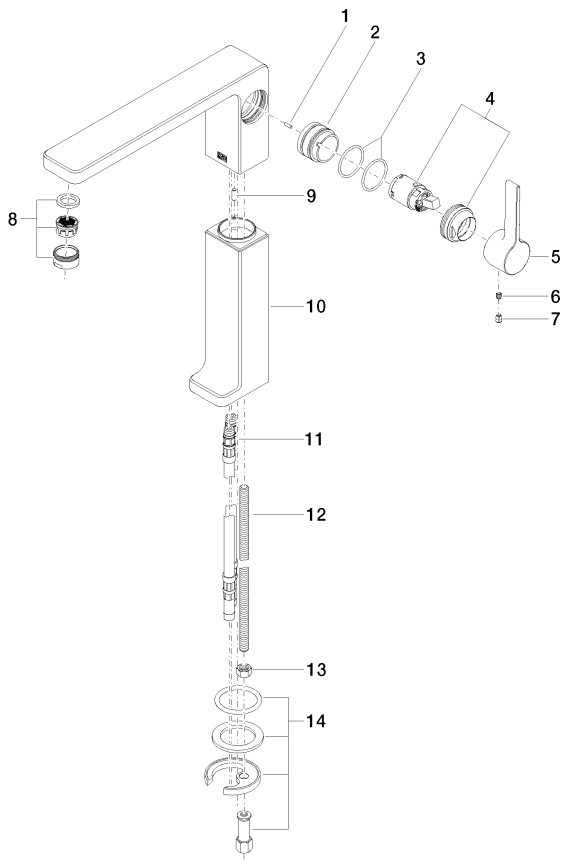

Умывальник - LULU

Смеситель для умывальника однорычажный с удлиненной ножкой без сливного

Артикульный номер: 33 534 710-06

- вылет 210 мм
- неподвижный излив
- круглая обогащенная воздухом струя
- высота смесителя 280 мм
- высота до аэратора 257 мм
- диаметр сверлёного отверстия 35 мм
- 2х напорный шланг М 10 х 1 ввинченный, испытанный на герметичность
- расход макс. 7 л/мин
- не содержит свинца
- Группа смесителей согл. DIN 4109: 1
- (ADA)
- Для установки на накладных раковинах.

платина матовая

размерный чертеж

Умывальник - LULU

Смеситель для умывальника однорычажный с удлиненной ножкой без сливного

Артикульный номер: 33 534 710-06

Все величины в мм / дюймах = мм x 0,0394

график расхода

Умывальник - LULU

Смеситель для умывальника однорычажный с удлиненной ножкой без сливного

Артикульный номер: 33 534 710-06

Другие варианты поверхностей

хром

33 534 710-00

Другие поверхности по запросу (x-tra Service)

Умывальник - LULU

Смеситель для умывальника однорычажный с удлиненной ножкой без сливного

Артикульный номер: 33 534 710-06

Спецификация запасных частей

№	Артикульный №	Наименование	Расходуемое кол-во
1	09 31 11 111 90	Прямой штифт Ø 6 x 8 мм -	1
2	09 18 40 095 10 90	чехол/втулка Ø 33,2 x 23,7 мм -	1
3	09 14 10 137 90	O-Ring EPDM 70 29,0 x 2,0 мм -	2
4	90 15 05 041 00-06	Картридж Ø 25 x 50 мм - платина матовая	1
5	09 20 71 040-06	Ручка 100 x 35 x 28 мм - платина матовая	1
6	09 31 11 030 90	Крепление М5 x 5 мм -	1
7	09 31 20 017 90	Донный клапан -	1
8	90 23 01 118 01-06	Аэратор М24x1-AG 7,0 л/мин. - платина матовая	1
9	09 31 11 040 90	Прямой штифт Ø 6 x12 мм -	1
10	09 19 71 029-06	корпус 175 x 64 x 47 мм - платина матовая	1
11	04 30 04 017 00 90	Напорный шланг М10x1 x 600 мм -	2
12	09 31 11 095 90	Крепление М8 x 280 мм -	1
13	09 23 10 023 90	Крепление М8 -	1
14	04 30 11 038 75 90	Крепление Ø 52 x 1,5 мм -	1