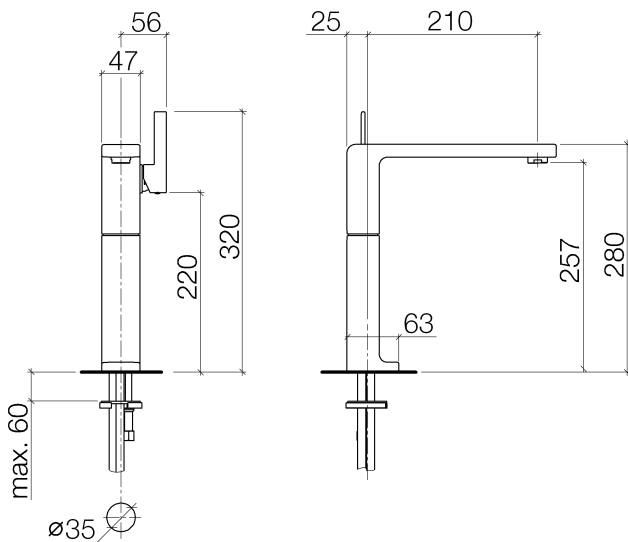

Умывальник - LULU

Смеситель для умывальника однорычажный с удлиненной ножкой без сливного

Артикульный номер: 33 534 710-06

- вылет 210 мм
- неподвижный излив
- круглая обогащенная воздухом струя
- высота смесителя 280 мм
- высота до аэратора 257 мм
- диаметр сверлёного отверстия 35 мм
- 2х напорный шланг М 10 х 1 ввинченный, испытанный на герметичность
- расход макс. 7 л/мин
- не содержит свинца
- Группа смесителей согл. DIN 4109: 1
- (ADA)
- Для установки на накладных раковинах.

платина матовая

размерный чертеж

Умывальник - LULU

Смеситель для умывальника однорычажный с удлиненной ножкой без сливного

Артикульный номер: 33 534 710-06

Все величины в мм / дюймах = мм x 0,0394

график расхода

Умывальник - LULU

Смеситель для умывальника однорычажный с удлиненной ножкой без сливного

Артикульный номер: 33 534 710-06

Другие варианты поверхностей

хром

33 534 710-00

Другие поверхности по запросу (x-tra Service)

Умывальник - LULU

Смеситель для умывальника однорычажный с удлиненной ножкой без сливного

Артикульный номер: 33 534 710-06

Спецификация запасных частей

№	Артикульный №	Наименование	Расходуемое кол-во
1	09 31 11 111 90	Прямой штифт Ø 6 x 8 мм -	1
2	09 18 40 095 10 90	чехол/втулка Ø 33,2 x 23,7 мм -	1
3	09 14 10 137 90	O-Ring EPDM 70 29,0 x 2,0 мм -	2
4	90 15 05 041 00-06	Картридж Ø 25 x 50 мм - платина матовая	1
5	09 20 71 040-06	Ручка 100 x 35 x 28 мм - платина матовая	1
6	09 31 11 030 90	Крепление М5 x 5 мм -	1
7	09 31 20 017 90	Донный клапан -	1
8	90 23 01 118 01-06	Аэратор М24x1-AG 7,0 л/мин. - платина матовая	1
9	09 31 11 040 90	Прямой штифт Ø 6 x12 мм -	1
10	09 19 71 029-06	корпус 175 x 64 x 47 мм - платина матовая	1
11	04 30 04 017 00 90	Напорный шланг М10x1 x 600 мм -	2
12	09 31 11 095 90	Крепление М8 x 280 мм -	1
13	09 23 10 023 90	Крепление М8 -	1
14	04 30 11 038 75 90	Крепление Ø 52 x 1,5 мм -	1