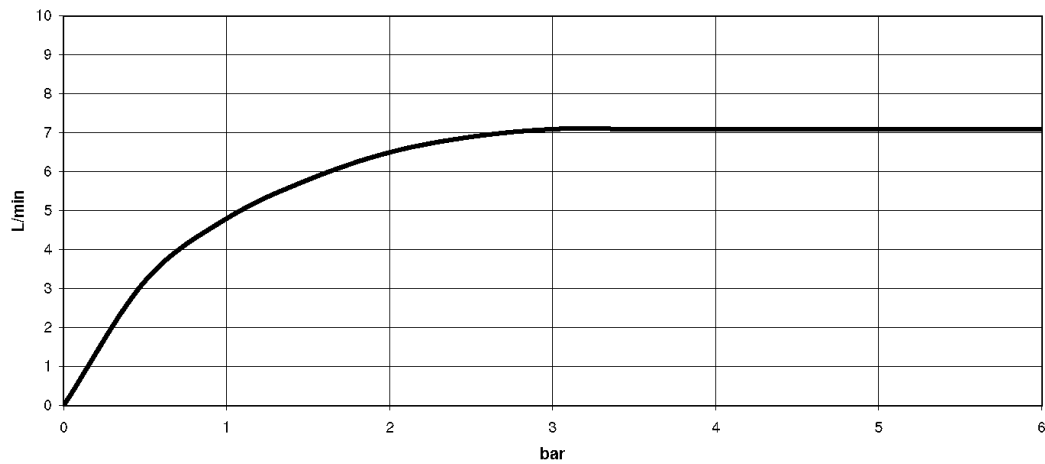

Умывальник - LULU

Смеситель для умывальника однорычажный с удлиненной ножкой без сливного

Артикульный номер: 33 534 710-06

- вылет 210 мм
- неподвижный излив
- круглая обогащенная воздухом струя
- высота смесителя 280 мм
- высота до аэратора 257 мм
- диаметр сверлёного отверстия 35 мм
- 2х напорный шланг М 10 х 1 ввинченный, испытанный на герметичность
- расход макс. 7 л/мин
- не содержит свинца
- Группа смесителей согл. DIN 4109: 1
- (ADA)
- Для установки на накладных раковинах.

платина матовая

размерный чертеж

Умывальник - LULU

Смеситель для умывальника однорычажный с удлиненной ножкой без сливного

Артикульный номер: 33 534 710-06

Все величины в мм / дюймах = мм x 0,0394

график расхода

Умывальник - LULU

Смеситель для умывальника однорычажный с удлиненной ножкой без сливного

Артикульный номер: 33 534 710-06

Другие варианты поверхностей

хром

33 534 710-00

Другие поверхности по запросу (x-tra Service)