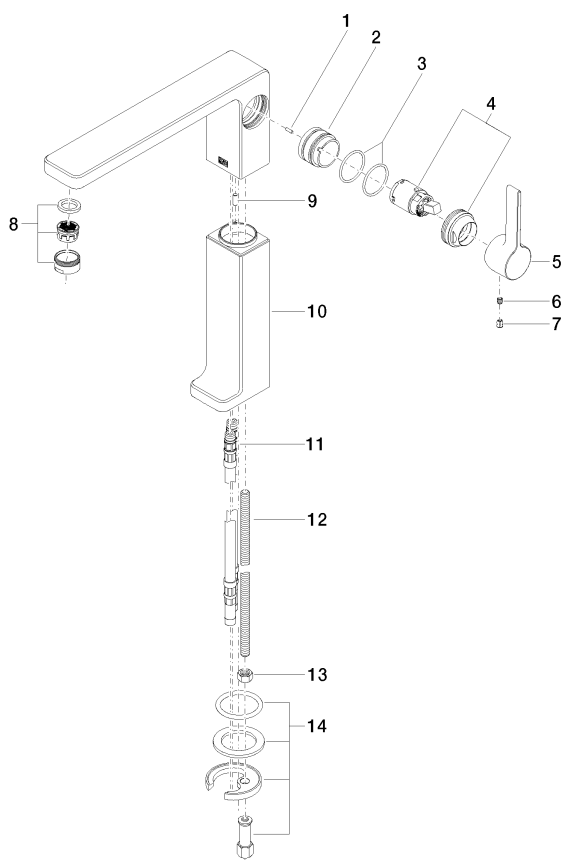

Умывальник - LULU

Смеситель для умывальника однорычажный с удлиненной ножкой без сливного

Артикулный номер: 33 534 710-06

Спецификация запасных частей

№	Артикулный №	Наименование	Расходуемое кол-во
1	09 31 11 111 90	Прямой штифт Ø 6 x 8 мм -	1
2	09 18 40 095 10 90	чехол/втулка Ø 33,2 x 23,7 мм -	1
3	09 14 10 137 90	O-Ring EPDM 70 29,0 x 2,0 мм -	2
4	90 15 05 041 00-06	Картридж Ø 25 x 50 мм - платина матовая	1
5	09 20 71 040-06	Ручка 100 x 35 x 28 мм - платина матовая	1
6	09 31 11 030 90	Крепление M5 x 5 мм -	1
7	09 31 20 017 90	Донный клапан -	1
8	90 23 01 118 01-06	Аэратор M24x1-AG 7,0 л/мин. - платина матовая	1
9	09 31 11 040 90	Прямой штифт Ø 6 x 12 мм -	1
10	09 19 71 029-06	корпус 175 x 64 x 47 мм - платина матовая	1
11	04 30 04 017 00 90	Напорный шланг M10x1 x 600 мм -	2
12	09 31 11 095 90	Крепление M8 x 280 мм -	1
13	09 23 10 023 90	Крепление M8 -	1
14	04 30 11 038 75 90	Крепление Ø 52 x 1,5 мм -	1