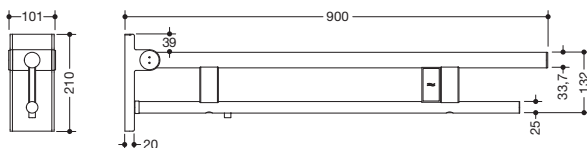

Abbildung ähnlich

Stützklappgriff Duo, Design A 900.50.14540

- zwei parallele, übereinander angeordnete runde Griffebenen
- mit Spülauslösung (E-Ausführung)
- Ausführung links
- kann nach oben und gebremst nach unten geklappt werden
- blaue Taste (Wellensymbol) dient zum Auslösen der WC-Spülung
- Kabel mit freien Leitungsenden für Wandanschluss
- inkl. weißer Abdeckung für Unterputzdose
- Steuerspannung max. 30 V = SELV, PELV, Schaltstrom bis max. 2 A
- passend für alle gängigen UP-Spülkästen mit elektrischer Steuerung
- Ausladung 900 mm, 210 mm hoch und 101 mm breit, Durchmesser Oberholm 33,7 mm, Durchmesser Unterholm 25 mm
- belastbar bis 100 kg
- aus hochwertigem Edelstahl, verchromt
- zur Montage mit korrosionsfreiem und geprüfem HEWI Befestigungsmaterial für unterschiedliche Wandaufbauten (separat zu bestellen)
- Dichtband zur Abdichtung der Befestigungspunkte ist im Lieferumfang enthalten
- Bodenstützen 900.50.02040 und 900.50.02140 nachrüstbar
- wird gemäß Verordnung (EU) 2017/745 über Medizinprodukte produziert
- erfüllt die Anforderungen nach ÖNORM B1600/1601

Abmessungen in mm

Oberfläche

Chr

Alternative Oberflächen

XA

DX

DC

AY