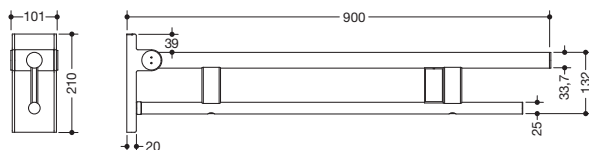

Abbildung ähnlich

Mobiler Stützklappgriff Duo, Design A 900.50.425XA

- zwei parallele, übereinander angeordnete runde Griffebenen
- mit Funk-Spülauslösung
- Ausführung rechts
- kann nach oben und gebremst nach unten geklappt werden
- mobil einsetzbar
- zum einfachen und flexiblen Nachrüsten auf bestehender, vormontierter Montageplatte 900.50.001XA, ist separat zu bestellen
- werkzeuglose und schnelle Montage durch einfaches Einhängen des Stützklappgriffs
- gegen unbeabsichtigtes Herausziehen mit Befestigungsschraube gesichert
- blaue Taste (Wellensymbol) dient zum Auslösen der WC-Spülung
- Sendefrequenz 868,4 MHz
- passend zu Funk WC-Spülsystemen von Geberit, Mepa, Viega, Sanit, Friatec, TECE und Grohe
- Ausladung 900 mm, 210 mm hoch und 101 mm breit, Durchmesser Oberholm 33,7 mm, Durchmesser Unterholm 25 mm
- belastbar bis 100 kg
- aus hochwertigem Edelstahl, matt geschliffen
- Bodenstützen 900.50.020XA und 900.50.021XA nachrüstbar
- wird gemäß Verordnung (EU) 2017/745 über Medizinprodukte produziert
- erfüllt die Anforderungen nach ÖNORM B1600/1601

Abmessungen in mm

Oberfläche

XA

Alternative Oberflächen

Chr

DX

DC

AY