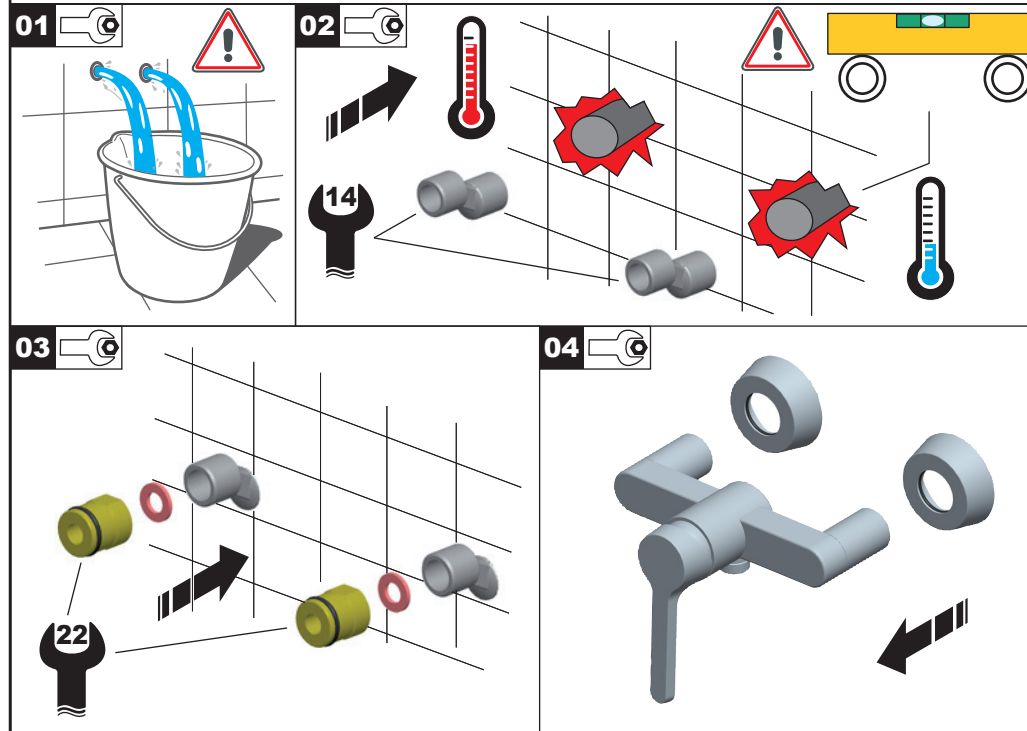

ELITE

DESIGN Piet Billekens

Istruzioni di installazione / Installation instruction

Art.9009/1

Art.9009/2

Art.9009/2

Sostituzione cartuccia / Cartridge replacement

Prima di iniziare le operazioni di sostituzione dell'impianto principale sia chiusa e che il rubinetto sia svuotato da residui d'acqua. Before starting replacement cartridge, ensure that water system has been turned off and empty remaining water.

01

Aiutarsi con uno spillo per estrarre il tappino

01

02

03

04

05

06