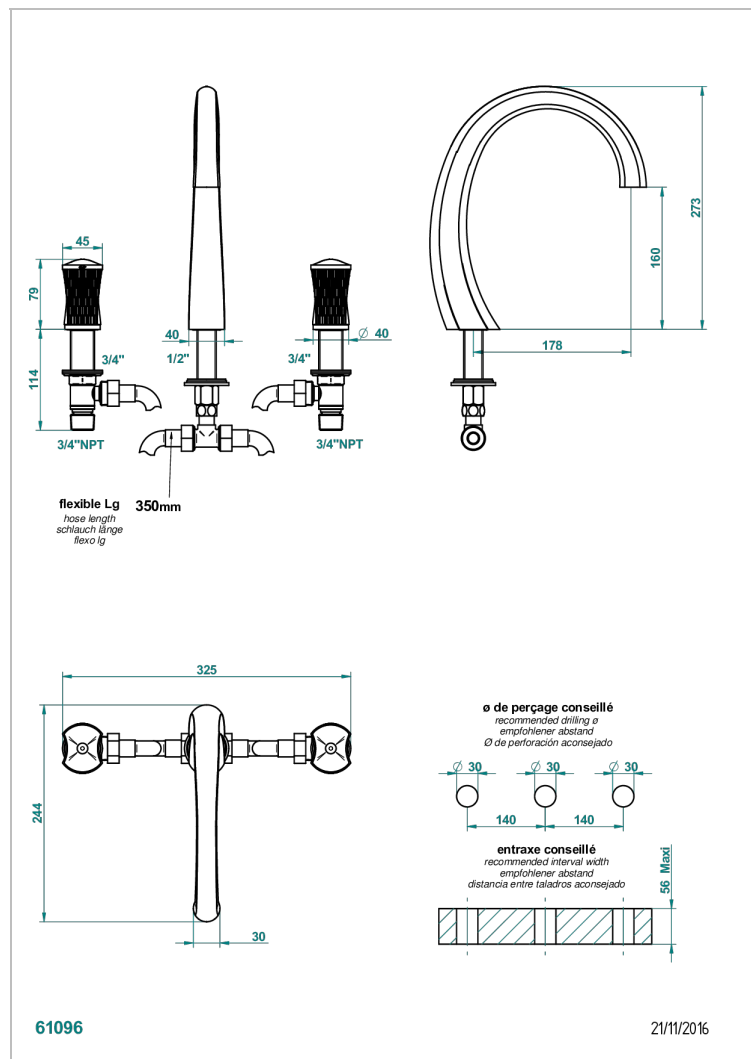

INFINI БЕЛЫЙ ФАРФОР С ЗОЛОТЫМ ДЕКОРОМ

U2F-25SG

Смеситель для ванны на 3 отверстия устанавливаемый на борту - излив СУПЕР ГОЛИАФ

ХАРАКТЕРИСТИКИ

- NF : NF EN 200 - IID/A - Chrome

СТАНДАРТЫ

ДОСТУПНЫЕ ВАРИАНТЫ ПОКРЫТИЙ