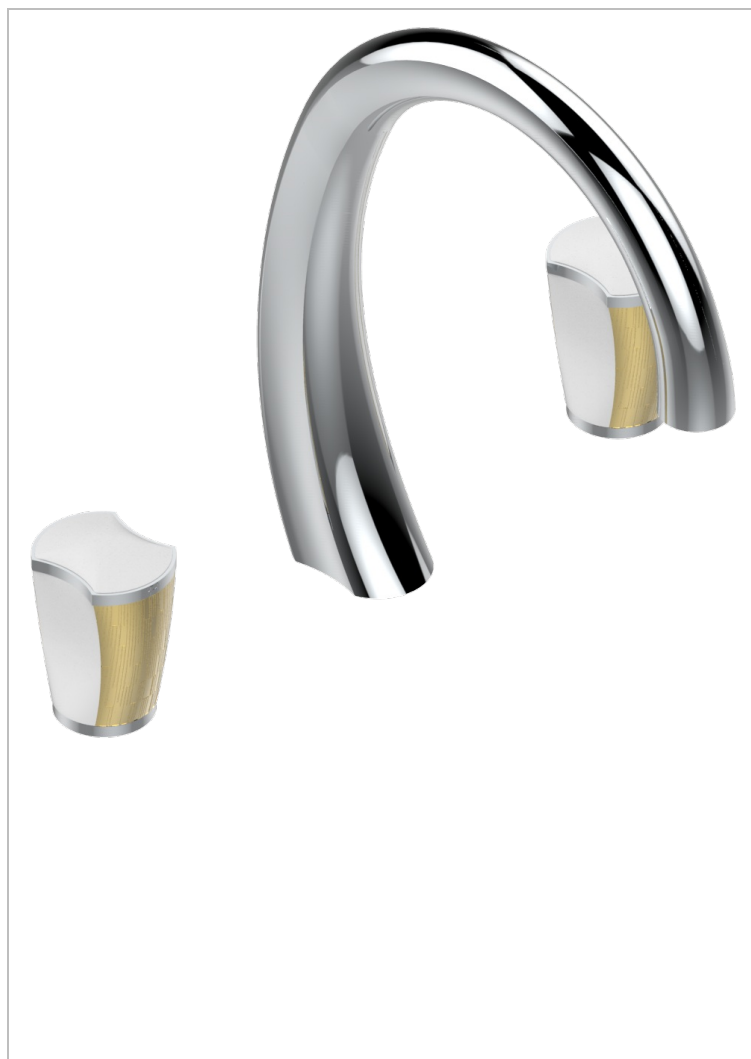

INFINI БЕЛЫЙ ФАРФОР С ЗОЛОТЫМ ДЕКОРОМ

U2F-25SG

Смеситель для ванны на 3 отверстия устанавливаемый на борту - излив СУПЕР ГОЛИАФ

ХАРАКТЕРИСТИКИ

- NF : NF EN 200 - IID/A - Chrome

СТАНДАРТЫ

ДОСТУПНЫЕ ВАРИАНТЫ ПОКРЫТИЙ

Blush PVD - H62
Graphite PVD - H64
Matt Umber PVD - H67
Matt blush PVD - H60
Matt graphite PVD - H65
Umber PVD - H66

Аранья (чёрный никель) - D24
Бронза - D01
Золото - F01
Матовая красная старинная медь - H07
Матовое золото - F07
Матовое светлое золото - F31

Матовый никель - C01
Матовый хром - C02
Никель - B01
Покрытие PVD бронза - F33
Покрытие PVD золотистый цвет - H52
Покрытие PVD латунь - H49

Покрытие PVD матовая бронза - F34
Покрытие PVD матовая латунь - H50
Покрытие PVD матовый золотистый - H53
Покрытие PVD матовый никель - H56
Покрытие PVD никель - H55
Розовое золото - F27

Сатинированное золото - F03
Сатинированный хром - C03
Светлое золото - F30
Серебро с родием - F18
Состаренный никель - H28
Старинное серебро - H03