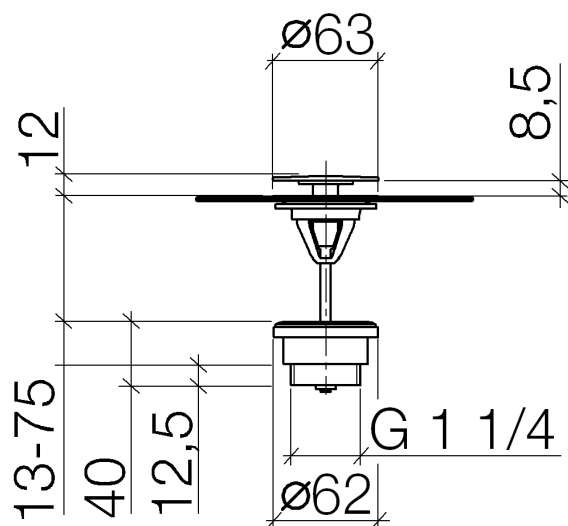

Умывальник - Deque

Сливной гарнитур без затвора 1 1/4" - платина

Артикульный номер: 10 126 970-08

- Только для умывальника без переливного устройства.

платина

размерный чертеж

Все величины в мм / дюймах = мм x 0,0394

Умывальник - Deque

Сливной гарнитур без затвора 1 1/4" - платина

Артикульный номер: 10 126 970-08

Умывальник - Deque
Сливной гарнитур без затвора 1 1/4" - платина
Артикульный номер: 10 126 970-08

Другие варианты поверхностей