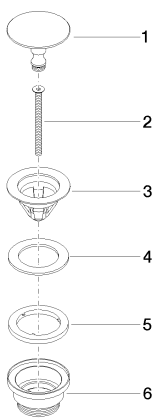

Умывальник - Deque

Сливной гарнитур без затвора 1 1/4" - платина

Артикульный номер: 10 126 970-08

Спецификация запасных частей

№	Артикульный №	Наименование	Расходуемое кол-во
1	09 31 20 097-08	Донный клапан Ø 63 x 48 мм - платина	1
2	09 30 30 179 90	Крепление М6 x80 мм -	1
3	09 11 01 038-08	бокал Ø 63 - платина	1
4	09 14 05 061 90	Прокладка 63 мм -	1
5	09 14 03 153 90	Прокладка Ø 59,5 x 6,3 мм -	1
6	09 11 10 156-08	Подключение - платина	1