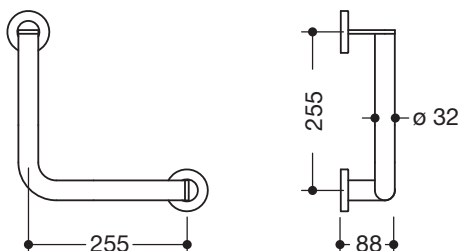

Produktdatenblatt
Winkelgriff 900.22.100XA

HEWI

Winkelgriff 900.22.100XA

- senkrecht und waagrecht angeordnete, im rechten Winkel verbundene Stangen mit Befestigungsrosetten
- links- und rechtsseitig montierbar
- waagerechte Länge 255 mm, senkrechte Länge 255 mm, 88 mm tief
- Stangendurchmesser 32 mm, Rohrstärke 2 mm, Rosettendurchmesser 70 mm
- aus hochwertigem Edelstahl, matt geschliffen
- inklusive korrosionsfreiem und geprüftem HEWI Befestigungsmaterial zur Wandmontage sowie Dichtband zur Abdichtung der Bohrpunkte

Abmessungen in mm

Oberfläche

XA

Alternative Oberflächen

Chr

DX

DC

AY