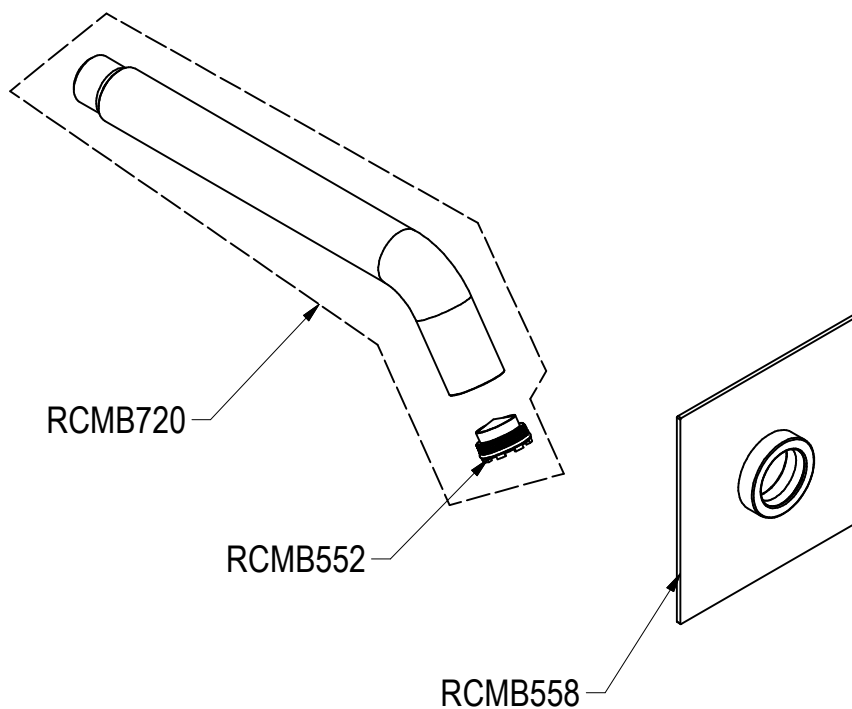

# SCHEDA TECNICA / TECHNICAL DATA

RUBINETTERIE RITMONIO S.R.L. si riserva tutti i diritti connessi con il presente documento e con l'oggetto o la materia ivi rappresentati con divieto di riprodurlo, utilizzarlo o renderlo accessibile a terzi in assenza di previa autorizzazione. Disegno CAD non modificabile a mano

 <b>Ritmonio</b> Living a quality experience. 13019 VARALLO - (VC) - ITALY	SERIE <b>REVERSO</b>	CODICE <b>Q0BA6055H1</b>	DATA EMISSIONE <b>08/06/2016</b>
	DENOMINAZIONE <b>Bocca erogazione da muro per vasca Wall spout for bathtub</b>		
REVISIONE  /	EMESSO  <b>Giusto</b>	APPROVATO  <b>Giusto</b>	