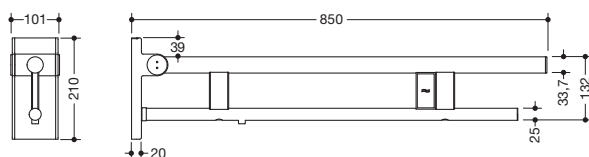

## Stützklappgriff Duo, Design A 900.50.14460

- zwei parallele, übereinander angeordnete runde Griffebenen
- mit Spülauslösung (E-Ausführung)
- Ausführung links
- kann nach oben und gebremst nach unten geklappt werden
- blaue Taste (Wellensymbol) dient zum Auslösen der WC-Spülung
- Kabel mit freien Leitungsenden für Wandanschluss
- inkl. weißer Abdeckung für Unterputzdose
- Steuerspannung max. 30 V = SELV, PELV, Schaltstrom bis max. 2 A
- passend für alle gängigen UP-Spülkästen mit elektrischer Steuerung
- Ausladung 850 mm, 210 mm hoch und 101 mm breit, Durchmesser Oberholm 33,7 mm, Durchmesser Unterholm 25 mm
- belastbar bis 100 kg
- aus hochwertigem Edelstahl, pulverbeschichtet in den HEWI Farben DX (Weiß tiefmatt), DC (Schwarz tiefmatt), AY (Hellgrau Perlglimmer tiefmatt) und SC (Dunkelgrau Perlglimmer tiefmatt)
- zur Montage mit korrosionsfreiem und geprüfem HEWI Befestigungsmaterial für unterschiedliche Wandaufbauten (separat zu bestellen)
- Dichtband zur Abdichtung der Befestigungspunkte ist im Lieferumfang enthalten
- Bodenstützen 900.50.02060 und 900.50.02160 nachrüstbar
- wird gemäß Verordnung (EU) 2017/745 über Medizinprodukte produziert
- erfüllt die Anforderungen nach DIN 18040, ÖNORM B1600/1601 und SIA 500

## Abmessungen in mm