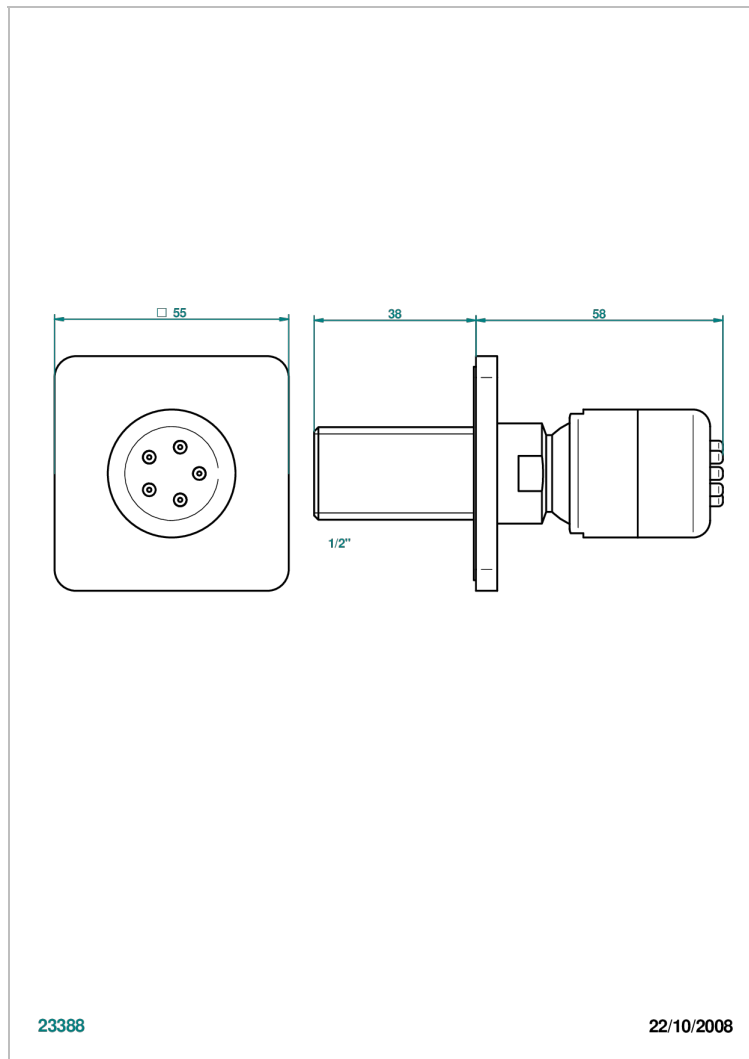

PROFIL С РУКОЯТКАМИ С ЧЕРНЫМ ОНИКСОМ

A6P-290/B

Форсунка гидромассажная встраиваемая в стену 1/2" с защитой от жёсткой воды

THG[®]
PARIS

23388

22/10/2008

ХАРАКТЕРИСТИКИ

- Profil с рукоятками с чёрным ониксом
- Форсунка гидромассажная встраиваемая в стену 1/2" с защитой от жёсткой воды