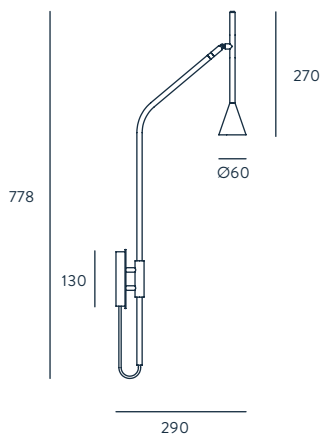

LYB

DESIGNED BY PEPE FORNAS / 2019

A1274

ACABADOS

METAL
NEGRO MATE

MATERIALES

ACERO

ESPECIFICACIONES (UE)

1 X 5W LED INTEGRADO
12 V, 50/60 HZ,
3000K, 450 LM,
IP20, CLASE I

CLASIFICACIÓN ENERGÉTICA

A ++

AMBIENTE EN PÁGINA

22

FINISHES

METAL
MATT BLACK

MATERIALS

STEEL

SPECIFICATIONS (UE)

1 X 5W INTEGRATED LED
12 V, 50/60 HZ,
3000K, 450 LM,
IP20, CLASE I

ENERGY LABEL

A ++

SHOWN AT PAGE

22