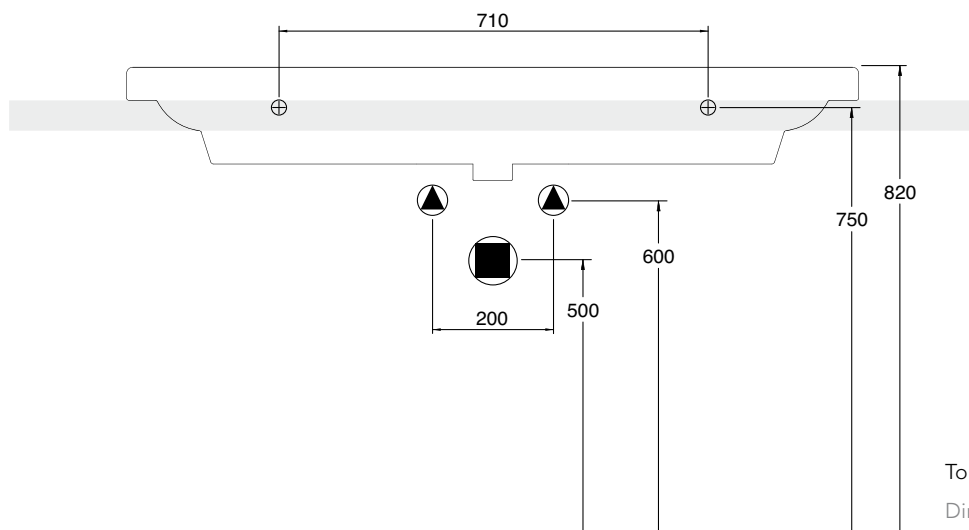

ML 120 x 47 DOUBLE SHELF

Art. 3007 - 121 x 46,5 Cm - 28 Kg - 5,5 L.

Lavabo da incasso o sospeso, predisposto per rubinetteria monoforo
 Built-in or wall-mounted washbasin, configured for single-hole tap set

Lavabo encastré ou suspendu, conçu pour robinetterie monotrou

Einbau-oder Hängewaschbecken, ausgelegt für 1-Loch-Armatur

Lavabo de encaje o suspendido con predisposición para grifería monoforo

Раковина умывальника встраиваемая или подвесная с одним отверстием под смеситель

DIMA - TEMPLATE
 GABARIT - SCHABLONE
 PLANTILLA - ШАБЛОН

Tolleranza dimensioni ± 5%
 Dimension tolerance ± 5%