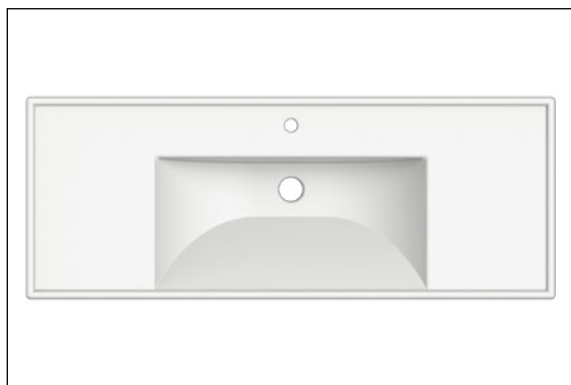

ML 120 x 47 DOUBLE SHELF

Art. 3007 - 121 x 46,5 Cm - 28 Kg - 5,5 L.

Lavabo da incasso o sospeso, predisposto per rubinetteria monoforo
 Built-in or wall-mounted washbasin, configured for single-hole tap set

Lavabo encastré ou suspendu, conçu pour robinetterie monotrou

Einbau-oder Hängewaschbecken, ausgelegt für 1-Loch-Armatur

Lavabo de encaje o suspendido con predisposición para grifería monoforo

Раковина умывальника встраиваемая или подвесная с одним отверстием под смеситель