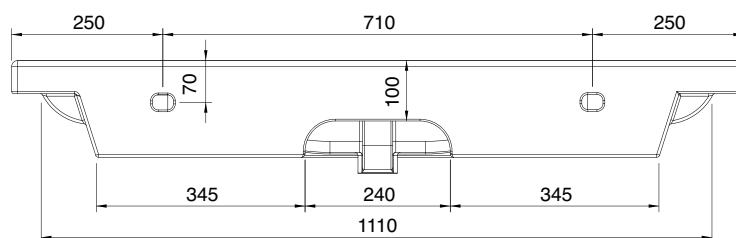

ML 120 x 47 DOUBLE SHELF

Art. 3007 - 121 x 46,5 Cm - 28 Kg - 5,5 L.

Lavabo da incasso o sospeso, predisposto per rubinetteria monoforo
 Built-in or wall-mounted washbasin, configured for single-hole tap set

Lavabo encastré ou suspendu, conçu pour robinetterie monotrou

Einbau-oder Hängewaschbecken, ausgelegt für 1-Loch-Armatur

Lavabo de encaje o suspendido con predisposición para grifería monoforo

Раковина умывальника встраиваемая или подвесная с одним отверстием под смеситель

DIMA - TEMPLATE
 GABARIT - SCHABLONE
 PLANTILLA - ШАБЛОН

Tolleranza dimensioni ± 5%
 Dimension tolerance ± 5%