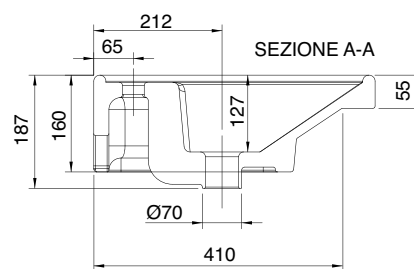

ML 120 x 47 DOUBLE SHELF

Art. 3007 - 121 x 46,5 Cm - 28 Kg - 5,5 L.

Lavabo da incasso o sospeso, predisposto per rubinetteria monoforo
 Built-in or wall-mounted washbasin, configured for single-hole tap set

Lavabo encastré ou suspendu, conçu pour robinetterie monotrou

Einbau-oder Hängewaschbecken, ausgelegt für 1-Loch-Armatur

Lavabo de encaje o suspendido con predisposición para grifería monoforo

Раковина умывальника встраиваемая или подвесная с одним отверстием под смеситель

DIMA - TEMPLATE
 GABARIT - SCHABLONE
 PLANTILLA - ШАБЛОН

Tolleranza dimensioni ± 5%
 Dimension tolerance ± 5%