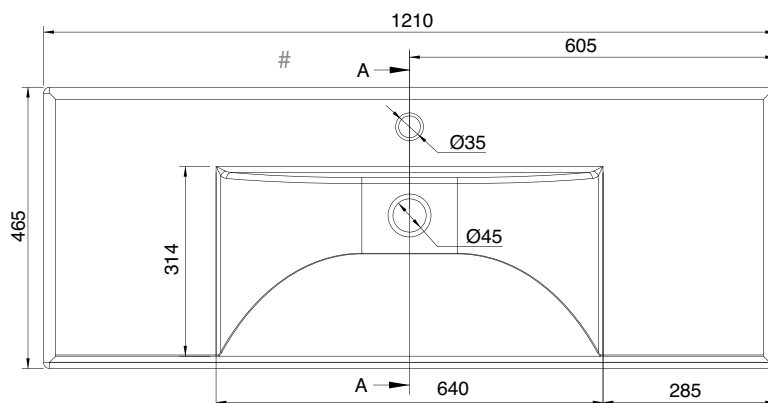

ML 120 x 47 DOUBLE SHELF

Art. 3007 - 121 x 46,5 Cm - 28 Kg - 5,5 L.

Lavabo da incasso o sospeso, predisposto per rubinetteria monoforo
 Built-in or wall-mounted washbasin, configured for single-hole tap set

Lavabo encastré ou suspendu, conçu pour robinetterie monotrou

Einbau-oder Hängewaschbecken, ausgelegt für 1-Loch-Armatur

Lavabo de encaje o suspendido con predisposición para grifería monoforo

Раковина умывальника встраиваемая или подвесная с одним отверстием под смеситель

DIMA - TEMPLATE
 GABARIT - SCHABLONE
 PLANTILLA - ШАБЛОН

Tolleranza dimensioni ± 5%
 Dimension tolerance ± 5%