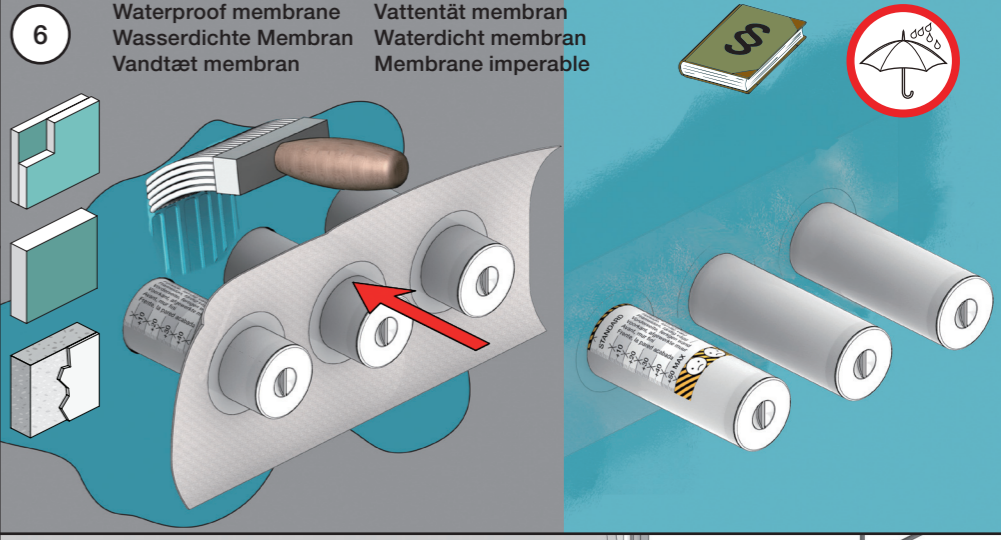

Masonry
 Mauerwerk
 Murverk

Murverk
 Massieve wand
 Mur Plein

2 Test Pressure
 Prüfdruck
 testtryk
 Test tryk
 Test druk
 test de pression

Check the local legislation.
 Bitte die örtlichen Vorschriften überprüfen.
 Tjek de lokale regler.
 Kontrollera lokala föreskrifter.
 Nazitten lokale regelgeving.
 Vérifiez la législation locale.

1. MAX. 16 Bar
 232 Psi

2. MAX. 4 Bar
 58 Psi

! Water - Wasser - Vand - Vatten - Water - Leau !
! MAX 1 Minute - Minut - Minuut !

5400VA3

- NR51: VR5251, VR2279+B+C, VR2A
- NR52: VR5252, VR5253, VR5255, VR5256, VR2279+B+C, VR3113, VR2A
- NR64: VR5251, VR2279+B+C, VR2A
- VR5250+: VR5248+, VR5249+, VR5257, VR5258, VR5259, VR5260
- VR5257+: VR5257+, VR5259+
- VR5258+: VR5258+, VR5260+
- VR5268+: 2xVR2C, VR1902, VR5268
- VR5410+: 2xVR2C, VR718, VR5270+