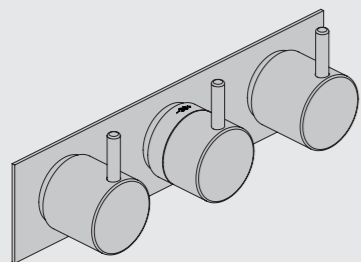

VOLA 5100, 5100X, 5200V, 5300
 VOLA 5400DV, 5400V, 5400NV & A3/A4
 VOLA 5400TV, 5400FV, 5400RV & A3/A4
 VOLA 5600V & A3/A4

Fitting instruction
 Montageanleitung
 Monteringsvejledning

Monteringsvågledning
 Montage hanleiding
 Manuel de montage

www.vola.com
 5000_V2_40998504

VR968: To be ordered separately.
 Werden separat bestellt.
 Bestilles separat.
 Beställs separat.
 Apart te bestellen.
 À commander séparément.

A Max.: 10 Bar/145 psi
 Max. 65°C, 150°F

5400A4:
 5600A4:

32 mm

14 mm

	L	L1	L2	H	H1	D
5400DV	395 mm 15 1/2"	264 mm 10"	268 mm 10"	95 mm 3 3/4"	170 mm 6 3/4"	70 mm 2 3/4"
5100, 5200V, 5300, 5400V, 5600V	490 mm 19 1/2"	359 mm 14"	367 mm 14 1/2"			
5100X, 5400NV, 5400TV	570 mm 19 1/2"	439 mm 17"	447 mm 17 5/8"			
5400FV, 5400RV	649 mm 25 1/2"	519 mm 20 3/8"	522 mm 20 1/2"			