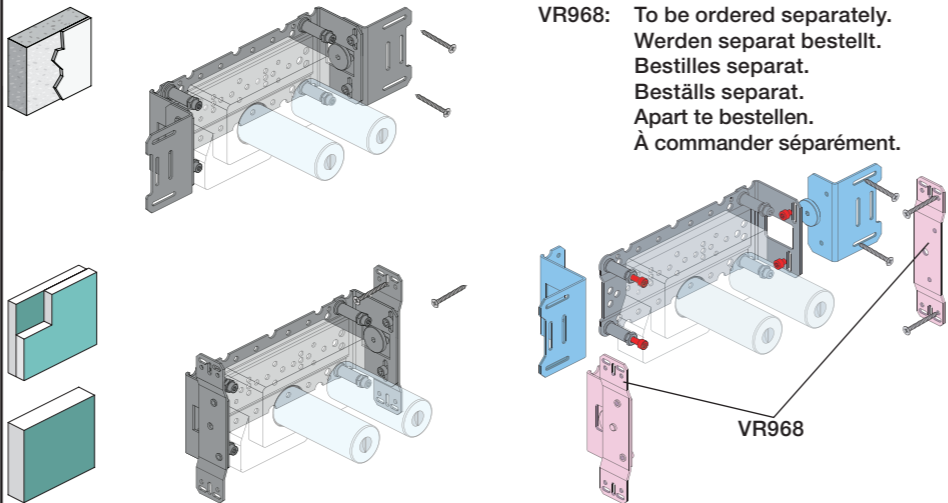

VOLA 5100, 5100X, 5200V, 5300
 VOLA 5400DV, 5400V, 5400NV & A3/A4
 VOLA 5400TV, 5400FV, 5400RV & A3/A4
 VOLA 5600V & A3/A4

Fitting instruction
 Montageanleitung
 Monteringsvejledning

Monteringsvågledning
 Montage hanleiding
 Manuel de montage

www.vola.com
 5000_V2_40998504

VR968: To be ordered separately.
 Werden separat bestellt.
 Bestilles separat.
 Beställs separat.
 Apart te bestellen.
 À commander séparément.

A Max.: 10 Bar/145 psi
 Max. 65°C, 150°F