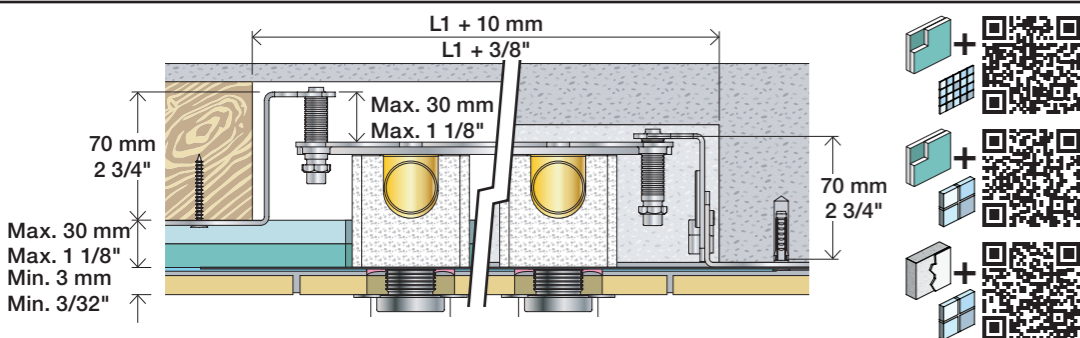

Fitting of extension
 Montage von verlängerung
 Montering af forlængerdele
 Montering av förlängning
 Montage van de verlengstukken
 Montage des rallonges

VR5250

VR2019+, VR2119+

12 mm

VR5410

5400:
 5600:

5400A3/A4:
 5600A3/A4:

5400A4:
 5600A4:

32 mm

14 mm

	L	L1	L2	H	H1	D
5400DV	395 mm 15 1/2"	264 mm 10"	268 mm 10"	95 mm 3 3/4"	170 mm 6 3/4"	70 mm 2 3/4"
5100, 5200V, 5300, 5400V, 5600V	490 mm 19 1/2"	359 mm 14"	367 mm 14 1/2"			
5100X, 5400NV, 5400TV	570 mm 19 1/2"	439 mm 17"	447 mm 17 5/8"			
5400FV, 5400RV	649 mm 25 1/2"	519 mm 20 3/8"	522 mm 20 1/2"			