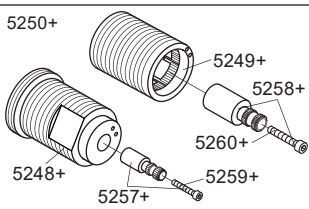

5400VA3

- NR51: VR5251, VR2279+B+C, VR2A
- NR52: VR5252, VR5253, VR5255, VR5256, VR2279+B+C, VR3113, VR2A
- NR64: VR5251, VR2279+B+C, VR2A
- VR5250+: VR5248+, VR5249+, VR5257, VR5258, VR5259, VR5260
- VR5257+: VR5257+, VR5259+
- VR5258+: VR5258+, VR5260+
- VR5268+: 2xVR2C, VR1902, VR5268
- VR5410+: 2xVR2C, VR718, VR5270+

vola
Lunavej 2
DK-8700 Horsens
Tlf : + 45 7023 5500
sales@vola.com
www.vola.com

VOLA 5400VA3
5400FVA3, 5400NVA3
5400RVA3, 5400TVA3
5600VA3

Date
Apr. 21

Rev.
6

Sheet
SB 10.54