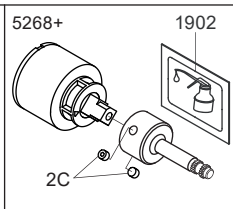

5400VA3

- NR51: VR5251, VR2279+B+C, VR2A
- NR52: VR5252, VR5253, VR5255, VR5256, VR2279+B+C, VR3113, VR2A
- NR64: VR5251, VR2279+B+C, VR2A
- VR5250+: VR5248+, VR5249+, VR5257, VR5258, VR5259, VR5260
- VR5257+: VR5257+, VR5259+
- VR5258+: VR5258+, VR5260+
- VR5268+: 2xVR2C, VR1902, VR5268
- VR5410+: 2xVR2C, VR718, VR5270+

vola
Lunavej 2
DK-8700 Horsens
Tlf : + 45 7023 5500
sales@vola.com
www.vola.com

VOLA 5400VA3
5400FVA3, 5400NVA3
5400RVA3, 5400TVA3
5600VA3

Date
Apr. 21

Rev.
6

Sheet
SB 10.54