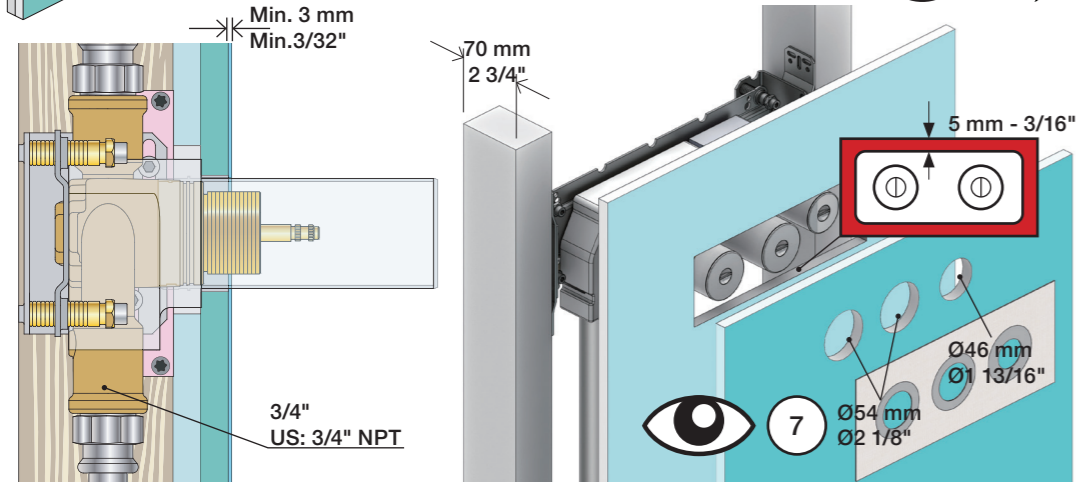

5400A4:
 5600A4:

32 mm

14 mm

	L	L1	L2	H	H1	D
5400DV	395 mm 15 1/2"	264 mm 10"	268 mm 10"	95 mm 3 3/4"	170 mm 6 3/4"	70 mm 2 3/4"
5100, 5200V, 5300, 5400V, 5600V	490 mm 19 1/2"	359 mm 14"	367 mm 14 1/2"			
5100X, 5400NV, 5400TV	570 mm 19 1/2"	439 mm 17"	447 mm 17 5/8"			
5400FV, 5400RV	649 mm 25 1/2"	519 mm 20 3/8"	522 mm 20 1/2"			

2x13 mm Lightweight wall
 Leichtwand
 Let væg

Lätta konstruktion
 Holle wandconstructie
 Construction légère

1x15 mm
1x18 mm
1x20 mm

Lightweight wall
 Leichtwand
 Let væg

Lätta konstruktion
 Holle wandconstructie
 Construction légère