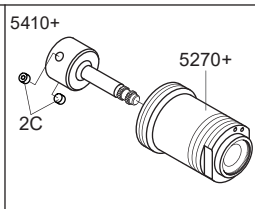

5400VA3

- NR51: VR5251, VR2279+B+C, VR2A
- NR52: VR5252, VR5253, VR5255, VR5256, VR2279+B+C, VR3113, VR2A
- NR64: VR5251, VR2279+B+C, VR2A
- VR5250+: VR5248+, VR5249+, VR5257, VR5258, VR5259, VR5260
- VR5257+: VR5257+, VR5259+
- VR5258+: VR5258+, VR5260+
- VR5268+: 2xVR2C, VR1902, VR5268
- VR5410+: 2xVR2C, VR718, VR5270+

vola
Lunavej 2
DK-8700 Horsens
Tlf : + 45 7023 5500
sales@vola.com
www.vola.com

VOLA 5400VA3
5400FVA3, 5400NVA3
5400RVA3, 5400TVA3
5600VA3

Date
Apr. 21

Rev.
6

Sheet
SB 10.54