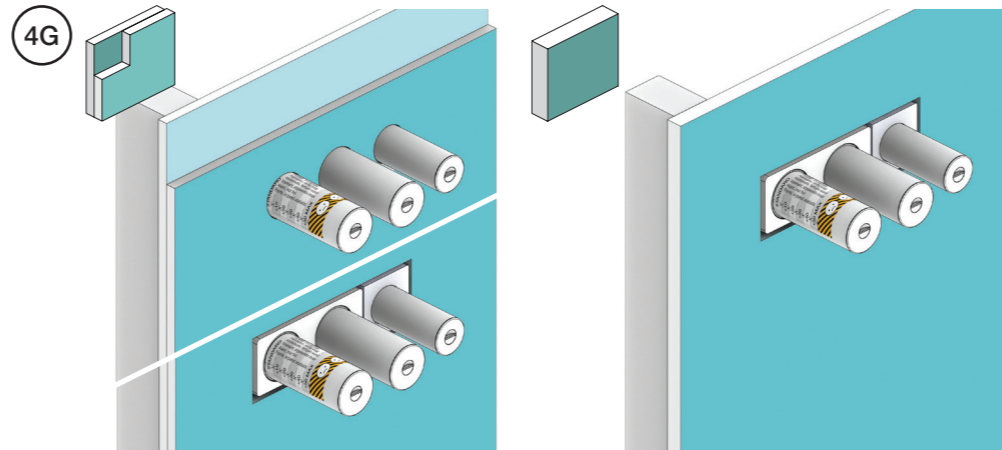

Masonry
 Mauerwerk
 Murverk

Murverk
 Massieve wand
 Mur Plein

2 Test Pressure
 Prüfdruck
 testtryk
 Test tryk
 Test druk
 test de pression

Check the local legislation.
 Bitte die örtlichen Vorschriften überprüfen.
 Tjek de lokale regler.
 Kontrollera lokala föreskrifter.
 Nazitten lokale regelgeving.
 Vérifiez la législation locale.

1. MAX. 16 Bar
 232 Psi

2. MAX. 4 Bar
 58 Psi

! Water - Wasser - Vand - Vatten - Water - Leau !
! MAX 1 Minute - Minut - Minuut !

5400VA3

- NR51: VR5251, VR2279+B+C, VR2A
- NR52: VR5252, VR5253, VR5255, VR5256, VR2279+B+C, VR3113, VR2A
- NR64: VR5251, VR2279+B+C, VR2A
- VR5250+: VR5248+, VR5249+, VR5257, VR5258, VR5259, VR5260
- VR5257+: VR5257+, VR5259+
- VR5258+: VR5258+, VR5260+
- VR5268+: 2xVR2C, VR1902, VR5268
- VR5410+: 2xVR2C, VR718, VR5270+