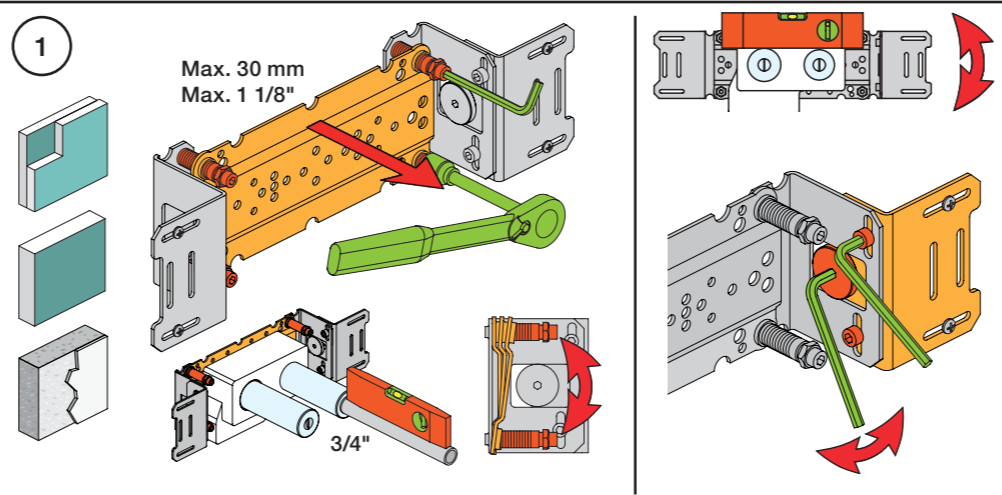

Masonry
Mauerwerk
Murverk

Murverk
Massieve wand
Mur Plein