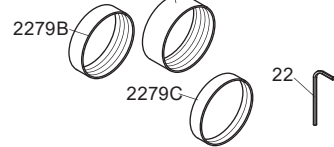

5400VA3

- NR51: VR5251, VR2279+B+C, VR2A
- NR52: VR5252, VR5253, VR5255, VR5256, VR2279+B+C, VR3113, VR2A
- NR64: VR5251, VR2279+B+C, VR2A
- VR5250+: VR5248+, VR5249+, VR5257, VR5258, VR5259, VR5260
- VR5257+: VR5257+, VR5259+
- VR5258+: VR5258+, VR5260+
- VR5268+: 2xVR2C, VR1902, VR5268
- VR5410+: 2xVR2C, VR718, VR5270+

vola
Lunavej 2
DK-8700 Horsens
Tlf : + 45 7023 5500
sales@vola.com
www.vola.com

VOLA 5400VA3
5400FVA3, 5400NVA3
5400RVA3, 5400TVA3
5600VA3

Date
Apr. 21

Rev.
6

Sheet
SB 10.54