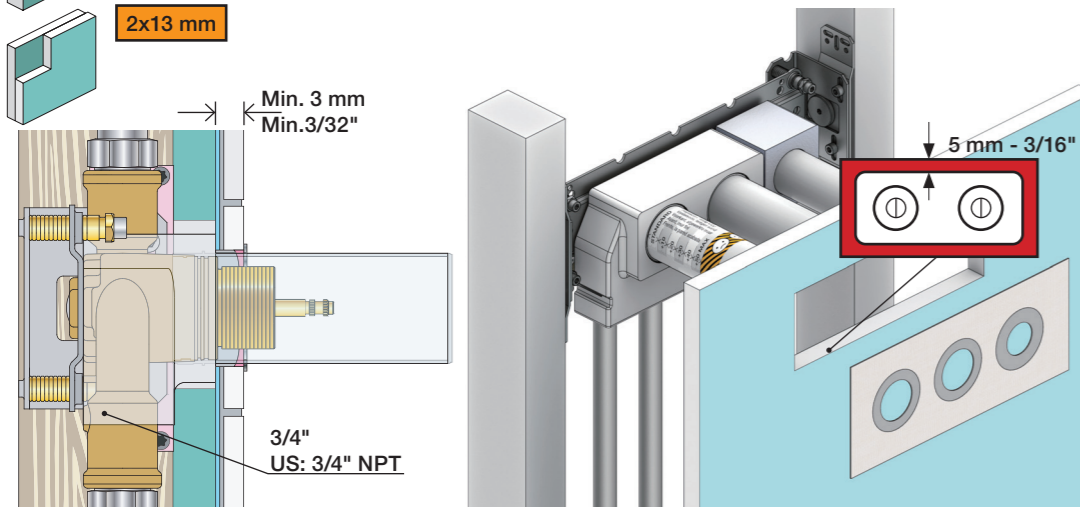

5400A4:
 5600A4:

32 mm

14 mm

	L	L1	L2	H	H1	D
5400DV	395 mm 15 1/2"	264 mm 10"	268 mm 10"	95 mm 3 3/4"	170 mm 6 3/4"	70 mm 2 3/4"
5100, 5200V, 5300, 5400V, 5600V	490 mm 19 1/2"	359 mm 14"	367 mm 14 1/2"			
5100X, 5400NV, 5400TV	570 mm 19 1/2"	439 mm 17"	447 mm 17 5/8"			
5400FV, 5400RV	649 mm 25 1/2"	519 mm 20 3/8"	522 mm 20 1/2"			

2x13 mm Lightweight wall
 Leichtwand
 Let væg

Lätta konstruktion
 Holle wandconstructie
 Construction légère

1x15 mm
1x18 mm
1x20 mm

Lightweight wall
 Leichtwand
 Let væg

Lätta konstruktion
 Holle wandconstructie
 Construction légère