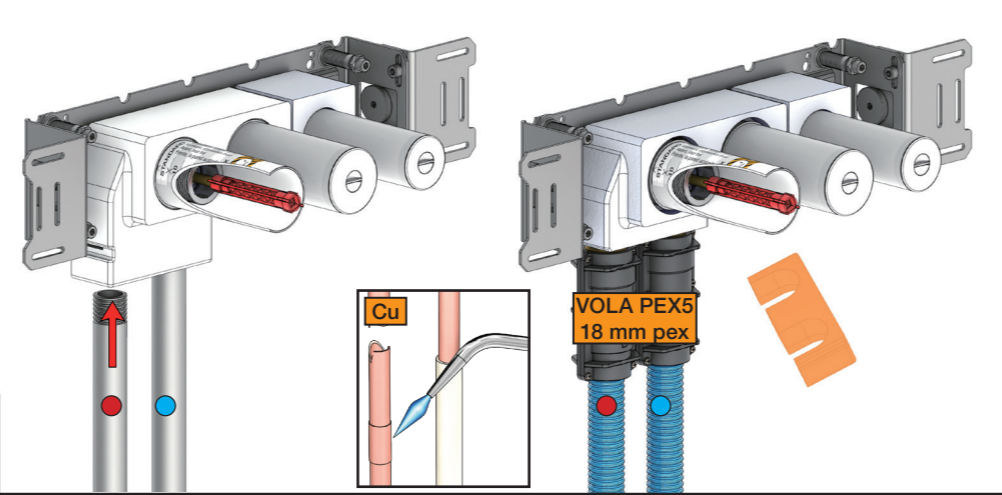

Masonry
 Mauerwerk
 Murverk

Murverk
 Massieve wand
 Mur Plein

2 Test Pressure
 Prüfdruck
 testtryk
 Test tryk
 Test druk
 test de pression

Check the local legislation.
 Bitte die örtlichen Vorschriften überprüfen.
 Tjek de lokale regler.
 Kontrollera lokala föreskrifter.
 Nazitten lokale regelgeving.
 Vérifiez la législation locale.

1. MAX. 16 Bar
 232 Psi

2. MAX. 4 Bar
 58 Psi

! Water - Wasser - Vand - Vatten - Water - Leau !
! MAX 1 Minute - Minut - Minuut !

5400VA3

- NR51: VR5251, VR2279+B+C, VR2A
- NR52: VR5252, VR5253, VR5255, VR5256, VR2279+B+C, VR3113, VR2A
- NR64: VR5251, VR2279+B+C, VR2A
- VR5250+: VR5248+, VR5249+, VR5257, VR5258, VR5259, VR5260
- VR5257+: VR5257+, VR5259+
- VR5258+: VR5258+, VR5260+
- VR5268+: 2xVR2C, VR1902, VR5268
- VR5410+: 2xVR2C, VR718, VR5270+