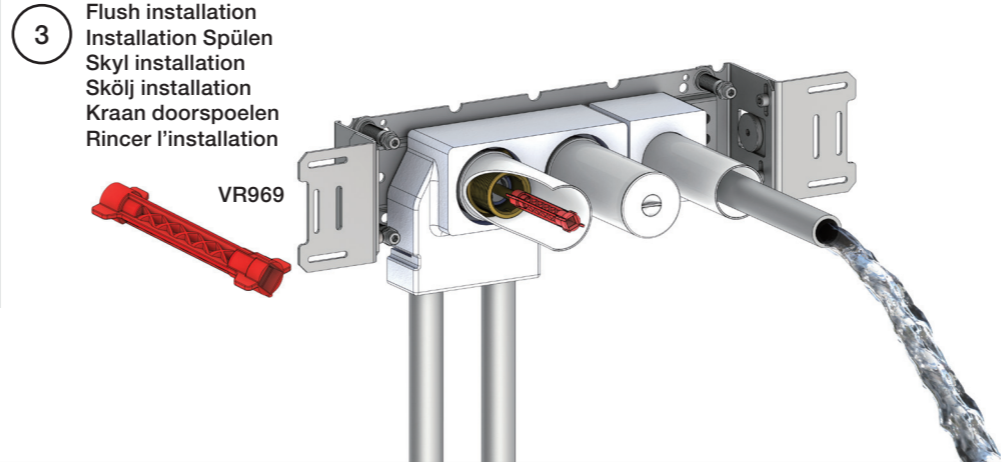

Masonry
 Mauerwerk
 Murverk

Murverk
 Massieve wand
 Mur Plein

2 Test Pressure
 Prüfdruck
 testtryk
 Test tryk
 Test druk
 test de pression

Check the local legislation.
 Bitte die örtlichen Vorschriften überprüfen.
 Tjek de lokale regler.
 Kontrollera lokala föreskrifter.
 Nazitten lokale regelgeving.
 Vérifiez la législation locale.

1. MAX. 16 Bar
 232 Psi

2. MAX. 4 Bar
 58 Psi

! Water - Wasser - Vand - Vatten - Water - Leau !
! MAX 1 Minute - Minut - Minuut !

5400VA3

- NR51: VR5251, VR2279+B+C, VR2A
- NR52: VR5252, VR5253, VR5255, VR5256, VR2279+B+C, VR3113, VR2A
- NR64: VR5251, VR2279+B+C, VR2A
- VR5250+: VR5248+, VR5249+, VR5257, VR5258, VR5259, VR5260
- VR5257+: VR5257+, VR5259+
- VR5258+: VR5258+, VR5260+
- VR5268+: 2xVR2C, VR1902, VR5268
- VR5410+: 2xVR2C, VR718, VR5270+