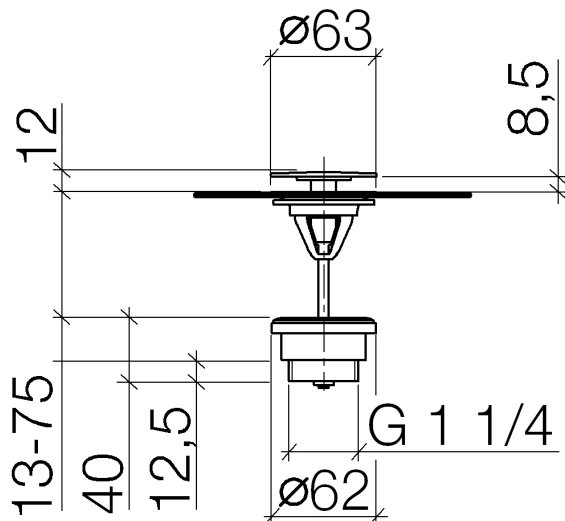

Умывальник - Deque

Сливной гарнитур без затвора 1 1/4" - Dark Platinum matt

Артикулный номер: 10 126 970-99

- Только для умывальника без переливного устройства.

Dark Platinum matt

размерный чертеж

Все величины в мм / дюймах = мм x 0,0394