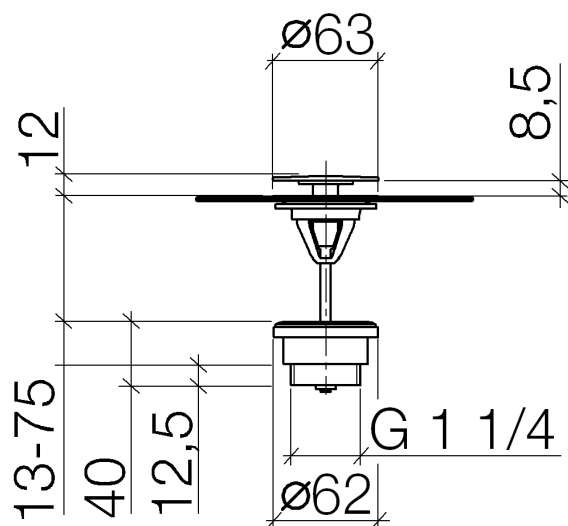

Умывальник - Deque

Сливной гарнитур без затвора 1 1/4" - Dark Platinum matt

Артикулный номер: 10 126 970-99

- Только для умывальника без переливного устройства.

Dark Platinum matt

размерный чертеж

Все величины в мм / дюймах = мм x 0,0394

Умывальник - Deque

Сливной гарнитур без затвора 1 1/4" - Dark Platinum matt

Артикульный номер: 10 126 970-99

Умывальник - Deque

Сливной гарнитур без затвора 1 1/4" - Dark Platinum matt

Артикульный номер: 10 126 970-99

10 126 970-28

чёрный матовый

10 126 970-33

Другие поверхности по запросу (x-tra Service)