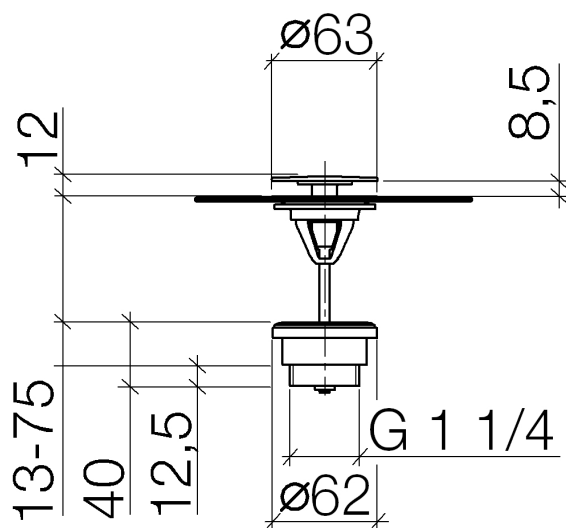

Умывальник - Deque

Сливной гарнитур без затвора 1 1/4" - Dark Platinum matt

Артикульный номер: 10 126 970-99

- Только для умывальника без переливного устройства.

Dark Platinum matt

размерный чертеж

Все величины в мм / дюймах = мм x 0,0394

Умывальник - Deque

Сливной гарнитур без затвора 1 1/4" - Dark Platinum matt

Артикульный номер: 10 126 970-99

Умывальник - Deque

Сливной гарнитур без затвора 1 1/4" - Dark Platinum matt

Артикульный номер: 10 126 970-99

Спецификация запасных частей

№	Артикульный №	Наименование	Расходуемое кол-во
1	09 31 20 097-99	Донный клапан Ø 63 x 48 мм - Dark Platinum matt	1
2	09 30 30 179 90	Крепление M6 x80 мм -	1
3	09 11 01 038-99	бокал Ø 63 - Dark Platinum matt	1
4	09 14 05 061 90	Прокладка 63 мм -	1
5	09 14 03 153 90	Прокладка Ø 59,5 x 6,3 мм -	1
6	09 11 10 156-99	Подключение - Dark Platinum matt	1