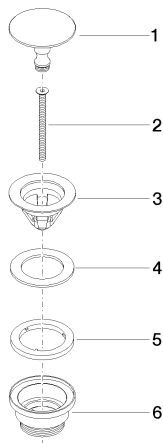

Спецификация запасных частей

№	Артикульный №	Наименование	Расходуемое кол-во
1	09 31 20 097-99	Донный клапан Ø 63 x 48 мм - Dark Platinum matt	1
2	09 30 30 179 90	Крепление M6 x80 мм -	1
3	09 11 01 038-99	бокал Ø 63 - Dark Platinum matt	1
4	09 14 05 061 90	Прокладка 63 мм -	1
5	09 14 03 153 90	Прокладка Ø 59,5 x 6,3 мм -	1
6	09 11 10 156-99	Подключение - Dark Platinum matt	1