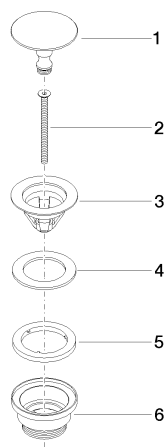

Умывальник - Deque

Сливной гарнитур без затвора 1 1/4" - Dark Platinum matt

Артикульный номер: 10 126 970-99

Спецификация запасных частей

№	Артикульный №	Наименование	Расходуемое кол-во
1	09 31 20 097-99	Донный клапан Ø 63 x 48 мм - Dark Platinum matt	1
2	09 30 30 179 90	Крепление M6 x80 мм -	1
3	09 11 01 038-99	бокал Ø 63 - Dark Platinum matt	1
4	09 14 05 061 90	Прокладка 63 мм -	1
5	09 14 03 153 90	Прокладка Ø 59,5 x 6,3 мм -	1
6	09 11 10 156-99	Подключение - Dark Platinum matt	1