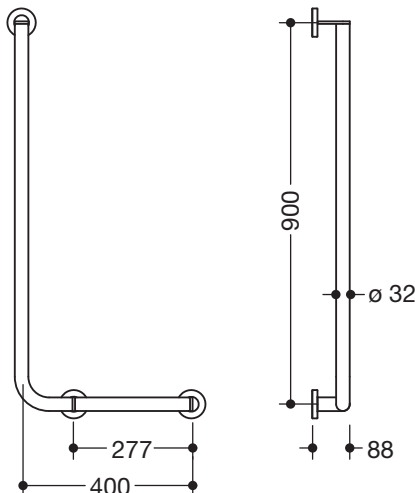

Winkelgriff 900.22.103XA

- senkrecht und waagrecht angeordnete, im rechten Winkel verbundene Stangen mit Befestigungsrosetten
- Ausführung rechts
- waagerechte Länge 400 mm, senkrechte Länge 900 mm, 88 mm tief
- Stangendurchmesser 32 mm, Rohrstärke 2 mm, Rosettendurchmesser 70 mm
- aus hochwertigem Edelstahl, matt geschliffen
- geeignet für HEWI Einhängesitze 900.51..., 950.51..., 802.51... und 801.51.100, 801.51D100 und 801.51FR101
- inklusive korrosionsfreiem und geprüfem HEWI Befestigungsmaterial zur Wandmontage sowie Dichtband zur Abdichtung der Bohrpunkte

Abmessungen in mm

Oberfläche

XA

Alternative Oberflächen

Chr

DX

DC

AY