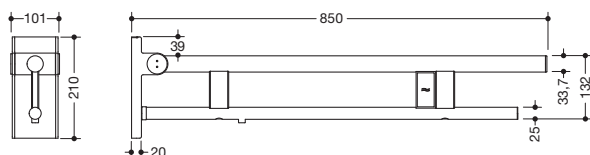

## Stützklappgriff Duo, Design A 900.50.14440

- zwei parallele, übereinander angeordnete runde Griffebenen
- mit Spülauslösung (E-Ausführung)
- Ausführung links
- kann nach oben und gebremst nach unten geklappt werden
- blaue Taste (Wellensymbol) dient zum Auslösen der WC-Spülung
- Kabel mit freien Leitungsenden für Wandanschluss
- inkl. weißer Abdeckung für Unterputzdose
- Steuerspannung max. 30 V = SELV, PELV, Schaltstrom bis max. 2 A
- passend für alle gängigen UP-Spülkästen mit elektrischer Steuerung
- Ausladung 850 mm, 210 mm hoch und 101 mm breit, Durchmesser Oberholm 33,7 mm, Durchmesser Unterholm 25 mm
- belastbar bis 100 kg
- aus hochwertigem Edelstahl, verchromt
- zur Montage mit korrosionsfreiem und geprüfem HEWI Befestigungsmaterial für unterschiedliche Wandaufbauten (separat zu bestellen)
- Dichtband zur Abdichtung der Befestigungspunkte ist im Lieferumfang enthalten
- Bodenstützen 900.50.02040 und 900.50.02140 nachrüstbar
- wird gemäß Verordnung (EU) 2017/745 über Medizinprodukte produziert
- erfüllt die Anforderungen nach DIN 18040, ÖNORM B1600/1601 und SIA 500

## Abmessungen in mm