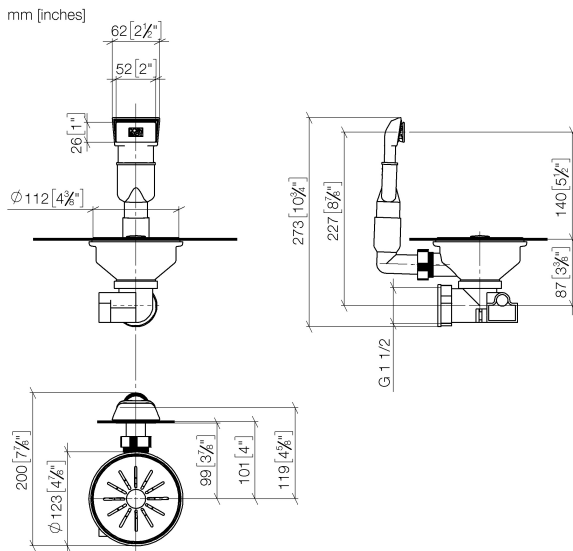

Кухня - Кухонные раковины из нержавеющей стали, полированные
Сливной/переливной гарнитур закрывающийся вручную - нержавеющая сталь
Артикул/номер: 10 400 003-85

- 3½" закрываемый вручную сливной клапан
- скрытый перелив
- сетчатая вставка
- Подходит только для комбинации с кухонной мойкой из полированной нержавеющей стали.

нержавеющая сталь полированная

размерный чертеж

Все величины в мм / дюймах = мм x 0,0394