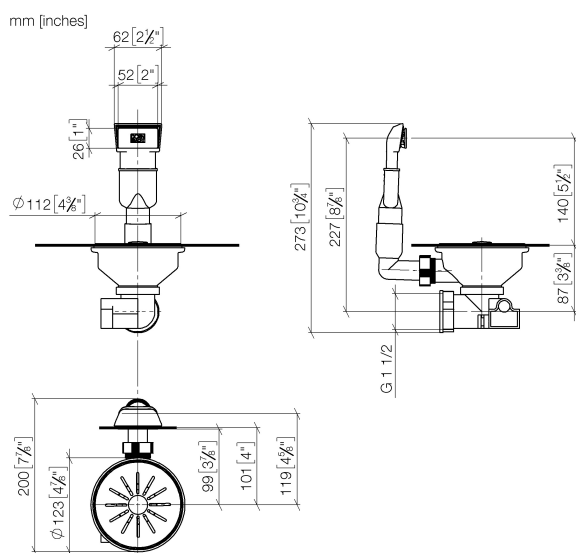

Кухня - Кухонные раковины из нержавеющей стали, полированные
Сливной/переливной гарнитур закрывающийся вручную - нержавеющая сталь
Артикулный номер: 10 400 003-85

- 3½" закрываемый вручную сливной клапан
- скрытый перелив
- сетчатая вставка
- Подходит только для комбинации с кухонной мойкой из полированной нержавеющей стали.

нержавеющая сталь полированная

размерный чертеж

Все величины в мм / дюймах = мм x 0,0394

Кухня - Кухонные раковины из нержавеющей стали, полированные
Сливной/переливной гарнитур закрывающийся вручную - нержавеющая сталь
Артикульный номер: 10 400 003-85