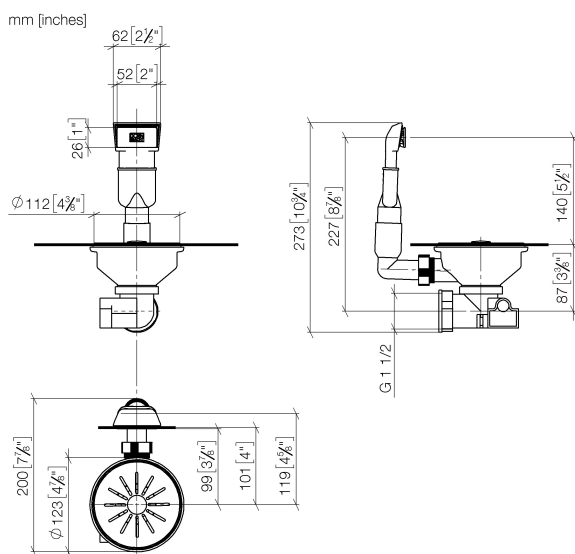

Кухня - Кухонные раковины из нержавеющей стали, полированные
Сливной/переливной гарнитур закрывающийся вручную - нержавеющая сталь
Артикульный номер: 10 400 003-85

- 3½" закрываемый вручную сливной клапан
- скрытый перелив
- сетчатая вставка
- Подходит только для комбинации с кухонной мойкой из полированной нержавеющей стали.

нержавеющая сталь полированная

размерный чертеж

Все величины в мм / дюймах = мм x 0,0394

Кухня - Кухонные раковины из нержавеющей стали, полированные
Сливной/переливной гарнитур закрывающийся вручную - нержавеющая сталь
Артикульный номер: 10 400 003-85

Кухня - Кухонные раковины из нержавеющей стали, полированные
Сливной/переливной гарнитур закрывающийся вручную - нержавеющая сталь
Артикульный номер: 10 400 003-85

Спецификация запасных частей

| № | Артикульный № | Наименование | Расходуемое кол-во |
|---|--------------------|---|--------------------|
| 1 | 90 11 01 200 09-85 | трубопровод - нержавеющая сталь полированная | 1 |
| 2 | 90 11 01 200 07-85 | Покрытие - нержавеющая сталь полированная | 1 |
| 3 | 90 11 01 200 08-85 | Сливной гарнитур - нержавеющая сталь полированная | 1 |
| 4 | 90 11 01 201 02 90 | МАКЕТ - | 1 |