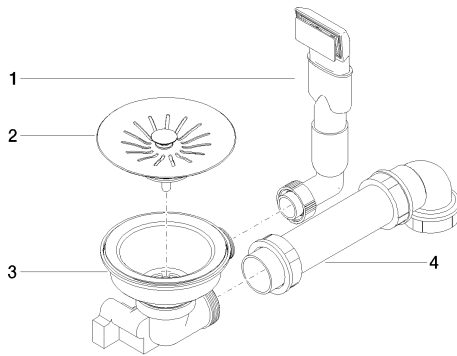

Кухня - Кухонные раковины из нержавеющей стали, полированные
Сливной/переливной гарнитур закрывающийся вручную - нержавеющая сталь
Артикульный номер: 10 400 003-85

- 3½" закрываемый вручную сливной клапан
- скрытый перелив
- сетчатая вставка
- Подходит только для комбинации с кухонной мойкой из полированной нержавеющей стали.

нержавеющая сталь полированная

размерный чертеж

Все величины в мм / дюймах = мм x 0,0394

Кухня - Кухонные раковины из нержавеющей стали, полированные
Сливной/переливной гарнитур закрывающийся вручную - нержавеющая сталь
Артикульный номер: 10 400 003-85

Кухня - Кухонные раковины из нержавеющей стали, полированные
Сливной/переливной гарнитур закрывающийся вручную - нержавеющая сталь
Артикульный номер: 10 400 003-85

Спецификация запасных частей

| № | Артикульный № | Наименование | Расходуемое кол-во |
|---|--------------------|---|--------------------|
| 1 | 90 11 01 200 09-85 | трубопровод - нержавеющая сталь полированная | 1 |
| 2 | 90 11 01 200 07-85 | Покрытие - нержавеющая сталь полированная | 1 |
| 3 | 90 11 01 200 08-85 | Сливной гарнитур - нержавеющая сталь полированная | 1 |
| 4 | 90 11 01 201 02 90 | МАКЕТ - | 1 |