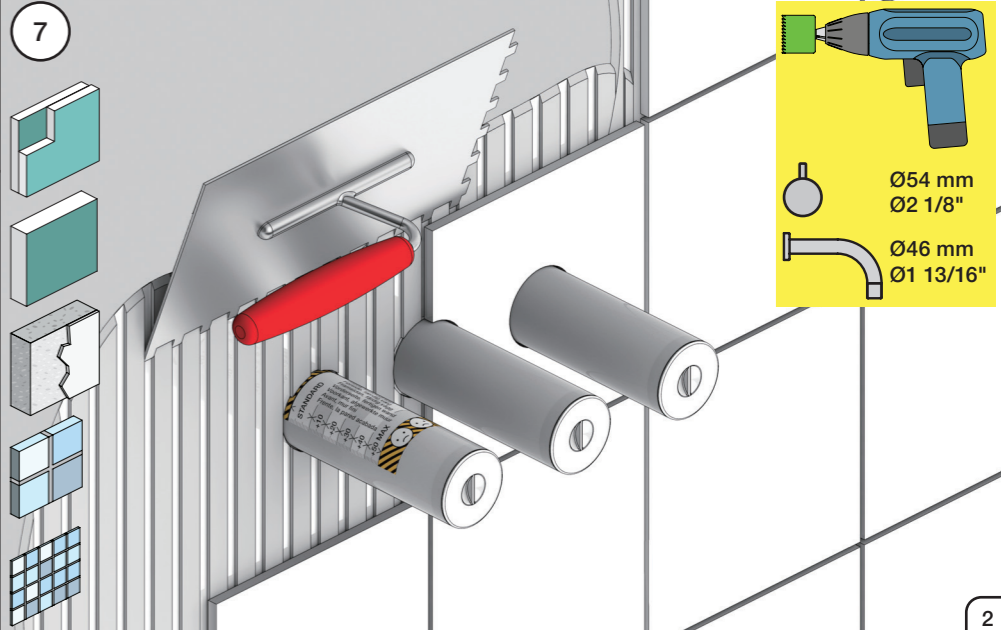

2 Test Pressure
Prüfdruck
testtryk
Test tryck
Test druk
test de pression

Check the local legislation.
Bitte die örtlichen Vorschriften überprüfen.
Tjek de lokale regler.
Kontrollera lokala föreskrifter.
Nazitten lokale regelgeving.
Vérifiez la législation locale.

1. MAX. 16 Bar
232 Psi

2. MAX. 4 Bar
58 Psi

! Water - Wasser - Vand - Vatten - Water - Leau !
! MAX 1 Minute - Minut - Minuut !