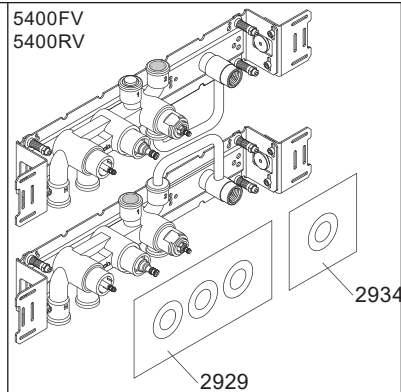

**14 mm**

	L	L1	L2	H	H1	D
5400DV	395 mm 15 1/2"	264 mm 10"	268 mm 10"	95 mm 3 3/4"	170 mm 6 3/4"	70 mm 2 3/4"
5100, 5200V, 5300, 5400V, 5600V	490 mm 19 1/2"	359 mm 14"	367 mm 14 1/2"			
5100X, 5400NV, 5400TV	570 mm 19 1/2"	439 mm 17"	447 mm 17 5/8"			
5400FV, 5400RV	649 mm 25 1/2"	519 mm 20 3/8"	522 mm 20 1/2"			

**1.** MAX. 16 Bar  
 232 Psi

**2.** MAX. 4 Bar  
 58 Psi

**! Water - Wasser - Vand - Vatten - Water - Leau !**  
**! MAX 1 Minute - Minut - Minuut !**

5400V

- NR51: VR5251, VR2279+B+C, VR2A
- NR52: VR5252, VR5253, VR5255, VR5256, VR2279+B+C, VR3113, VR2A
- NR64: VR5251, VR2279+B+C, VR2A
- VR5250+: VR5248+, VR5249+, VR5257, VR5258, VR5259, VR5260
- VR5257+: VR5257+, VR5259+
- VR5258+: VR5258+, VR5260+
- VR5268+: 2xVR2C, VR1902, VR5268
- VR5410+: 2xVR2C, VR718, VR5270+