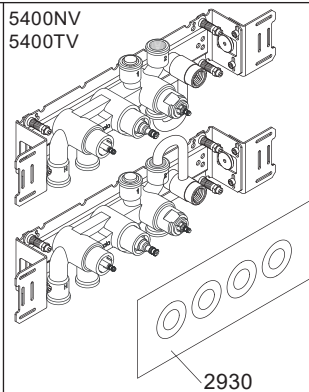

**14 mm**

	L	L1	L2	H	H1	D
5400DV	395 mm 15 1/2"	264 mm 10"	268 mm 10"	95 mm 3 3/4"	170 mm 6 3/4"	70 mm 2 3/4"
5100, 5200V, 5300, 5400V, 5600V	490 mm 19 1/2"	359 mm 14"	367 mm 14 1/2"			
5100X, 5400NV, 5400TV	570 mm 19 1/2"	439 mm 17"	447 mm 17 5/8"			
5400FV, 5400RV	649 mm 25 1/2"	519 mm 20 3/8"	522 mm 20 1/2"			

**2x13 mm** Lightweight wall  
 Leichtwand  
 Let væg

Lätta konstruktion  
 Holle wandconstructie  
 Construction légère

**1x15 mm**  
**1x18 mm**  
**1x20 mm**

Lightweight wall  
 Leichtwand  
 Let væg

Lätta konstruktion  
 Holle wandconstructie  
 Construction légère

**1.** MAX. 16 Bar  
 232 Psi

**2.** MAX. 4 Bar  
 58 Psi

**! Water - Wasser - Vand - Vatten - Water - Leau !**  
**! MAX 1 Minute - Minut - Minuut !**

5400V

- NR51: VR5251, VR2279+B+C, VR2A
- NR52: VR5252, VR5253, VR5255, VR5256, VR2279+B+C, VR3113, VR2A
- NR64: VR5251, VR2279+B+C, VR2A
- VR5250+: VR5248+, VR5249+, VR5257, VR5258, VR5259, VR5260
- VR5257+: VR5257+, VR5259+
- VR5258+: VR5258+, VR5260+
- VR5268+: 2xVR2C, VR1902, VR5268
- VR5410+: 2xVR2C, VR718, VR5270+