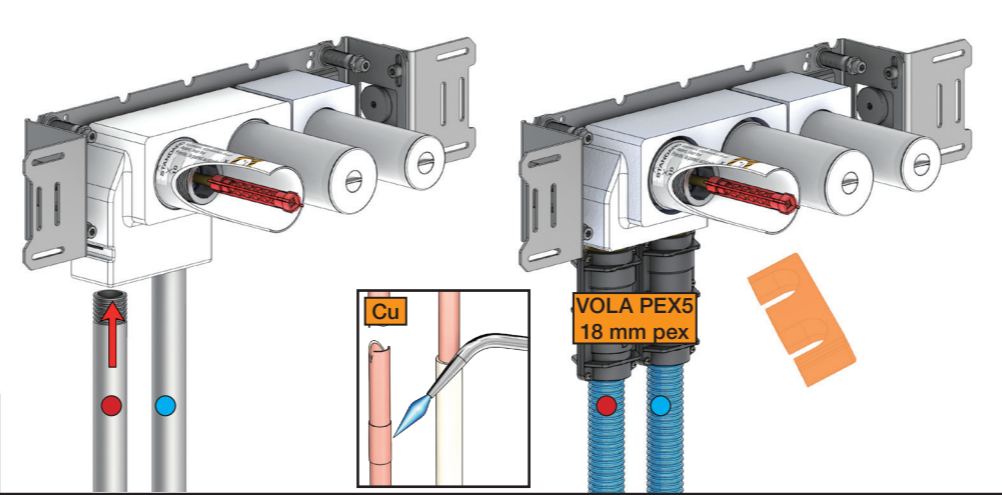

Masonry  
 Mauerwerk  
 Murværk

Murverk  
 Massieve wand  
 Mur Plein

**2** Test Pressure  
 Prüfdruck  
 testtryk  
 Test tryck  
 Test druk  
 test de pression

Check the local legislation.  
 Bitte die örtlichen Vorschriften überprüfen.  
 Tjek de lokale regler.  
 Kontrollera lokala föreskrifter.  
 Nazitten lokale regelgeving.  
 Vérifiez la législation locale.

**1.** MAX. 16 Bar  
 232 Psi

**2.** MAX. 4 Bar  
 58 Psi

**! Water - Wasser - Vand - Vatten - Water - Leau !**  
**! MAX 1 Minute - Minut - Minuut !**

5400V

- NR51: VR5251, VR2279+B+C, VR2A
- NR52: VR5252, VR5253, VR5255, VR5256, VR2279+B+C, VR3113, VR2A
- NR64: VR5251, VR2279+B+C, VR2A
- VR5250+: VR5248+, VR5249+, VR5257, VR5258, VR5259, VR5260
- VR5257+: VR5257+, VR5259+
- VR5258+: VR5258+, VR5260+
- VR5268+: 2xVR2C, VR1902, VR5268
- VR5410+: 2xVR2C, VR718, VR5270+