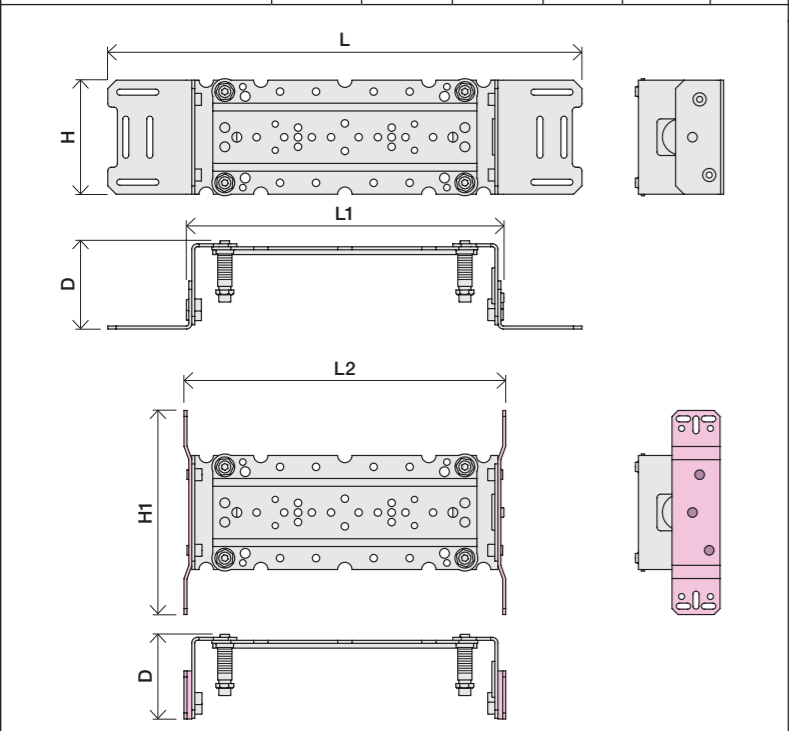

X	VR5250/VR5410/VR2019
37 - 49 mm	Std.
27 - 37 mm	+10
17 - 27 mm	+20
7 - 17 mm	+30
-3 - 7 mm	+40
-13 - -3 mm	+50

Fitting of extension  
 Montage von verlängerung  
 Montering af forlængerdele  
 Montering av förlängning  
 Montage van de verlengstukken  
 Montage des rallonges

VR5250

VR2019+, VR2119+

**12 mm**

VR5410

5400:  
5600:

5400A3/A4:  
5600A3/A4:

5400A4:  
5600A4:

**32 mm**

**14 mm**

	L	L1	L2	H	H1	D
5400DV	395 mm 15 1/2"	264 mm 10"	268 mm 10"	95 mm 3 3/4"	170 mm 6 3/4"	70 mm 2 3/4"
5100, 5200V, 5300, 5400V, 5600V	490 mm 19 1/2"	359 mm 14"	367 mm 14 1/2"			
5100X, 5400NV, 5400TV	570 mm 19 1/2"	439 mm 17"	447 mm 17 5/8"			
5400FV, 5400RV	649 mm 25 1/2"	519 mm 20 3/8"	522 mm 20 1/2"			

**2x13 mm** Lightweight wall  
 Leichtwand  
 Let væg

Lätta konstruktion  
 Holle wandconstructie  
 Construction légère

**1x15 mm**  
**1x18 mm**  
**1x20 mm**

Lightweight wall  
 Leichtwand  
 Let væg

Lätta konstruktion  
 Holle wandconstructie  
 Construction légère