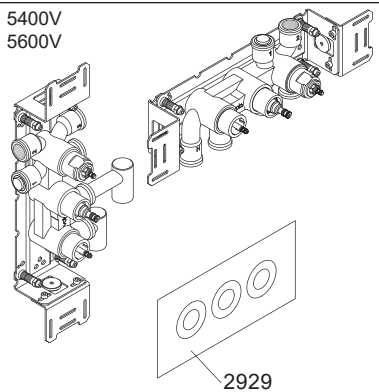

**14 mm**

	L	L1	L2	H	H1	D
5400DV	395 mm 15 1/2"	264 mm 10"	268 mm 10"	95 mm 3 3/4"	170 mm 6 3/4"	70 mm 2 3/4"
5100, 5200V, 5300, 5400V, 5600V	490 mm 19 1/2"	359 mm 14"	367 mm 14 1/2"			
5100X, 5400NV, 5400TV	570 mm 19 1/2"	439 mm 17"	447 mm 17 5/8"			
5400FV, 5400RV	649 mm 25 1/2"	519 mm 20 3/8"	522 mm 20 1/2"			

**1.** MAX. 16 Bar  
 232 Psi

**2.** MAX. 4 Bar  
 58 Psi

**! Water - Wasser - Vand - Vatten - Water - Leau !**  
**! MAX 1 Minute - Minut - Minuut !**

5400V

- NR51: VR5251, VR2279+B+C, VR2A
- NR52: VR5252, VR5253, VR5255, VR5256, VR2279+B+C, VR3113, VR2A
- NR64: VR5251, VR2279+B+C, VR2A
- VR5250+: VR5248+, VR5249+, VR5257, VR5258, VR5259, VR5260
- VR5257+: VR5257+, VR5259+
- VR5258+: VR5258+, VR5260+
- VR5268+: 2xVR2C, VR1902, VR5268
- VR5410+: 2xVR2C, VR718, VR5270+