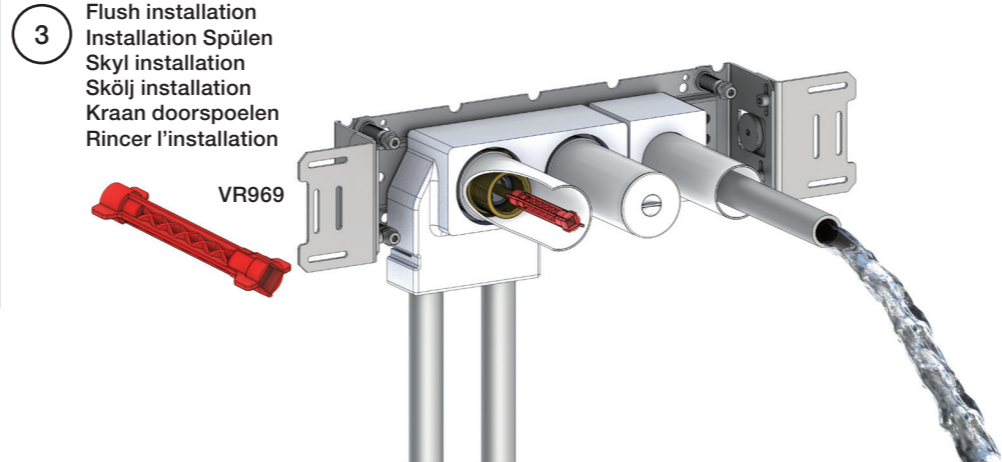

Masonry  
 Mauerwerk  
 Murværk

Murverk  
 Massieve wand  
 Mur Plein

**2** Test Pressure  
 Prüfdruck  
 testtryk  
 Test tryck  
 Test druk  
 test de pression

Check the local legislation.  
 Bitte die örtlichen Vorschriften überprüfen.  
 Tjek de lokale regler.  
 Kontrollera lokala föreskrifter.  
 Nazitten lokale regelgeving.  
 Vérifiez la législation locale.

**1.** MAX. 16 Bar  
 232 Psi

**2.** MAX. 4 Bar  
 58 Psi

**! Water - Wasser - Vand - Vatten - Water - Leau !**  
**! MAX 1 Minute - Minut - Minuut !**

5400V

- NR51: VR5251, VR2279+B+C, VR2A
- NR52: VR5252, VR5253, VR5255, VR5256, VR2279+B+C, VR3113, VR2A
- NR64: VR5251, VR2279+B+C, VR2A
- VR5250+: VR5248+, VR5249+, VR5257, VR5258, VR5259, VR5260
- VR5257+: VR5257+, VR5259+
- VR5258+: VR5258+, VR5260+
- VR5268+: 2xVR2C, VR1902, VR5268
- VR5410+: 2xVR2C, VR718, VR5270+