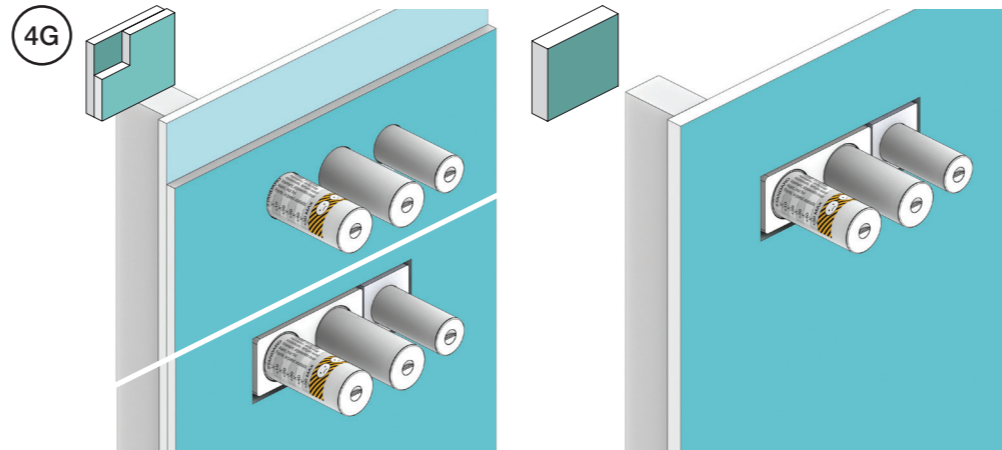

2 Test Pressure
Prüfdruck
testtryk
Test tryck
Test druk
test de pression

Check the local legislation.
Bitte die örtlichen Vorschriften überprüfen.
Tjek de lokale regler.
Kontrollera lokala föreskrifter.
Nazitten lokale regelgeving.
Vérifiez la législation locale.

1. MAX. 16 Bar
232 Psi

2. MAX. 4 Bar
58 Psi

! Water - Wasser - Vand - Vatten - Water - Leau !
! MAX 1 Minute - Minut - Minuut !