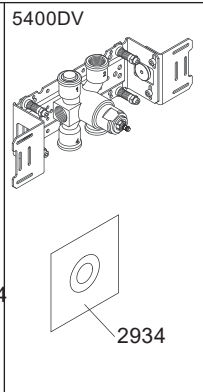

**14 mm**

	L	L1	L2	H	H1	D
5400DV	395 mm 15 1/2"	264 mm 10"	268 mm 10"	95 mm 3 3/4"	170 mm 6 3/4"	70 mm 2 3/4"
5100, 5200V, 5300, 5400V, 5600V	490 mm 19 1/2"	359 mm 14"	367 mm 14 1/2"			
5100X, 5400NV, 5400TV	570 mm 19 1/2"	439 mm 17"	447 mm 17 5/8"			
5400FV, 5400RV	649 mm 25 1/2"	519 mm 20 3/8"	522 mm 20 1/2"			

**2x13 mm** Lightweight wall  
 Leichtwand  
 Let væg

Lätta konstruktion  
 Holle wandconstructie  
 Construction légère

**1x15 mm**  
**1x18 mm**  
**1x20 mm**

Lightweight wall  
 Leichtwand  
 Let væg

Lätta konstruktion  
 Holle wandconstructie  
 Construction légère

**1.** MAX. 16 Bar  
 232 Psi

**2.** MAX. 4 Bar  
 58 Psi

**! Water - Wasser - Vand - Vatten - Water - Leau !**  
**! MAX 1 Minute - Minut - Minuut !**

5400V

- NR51: VR5251, VR2279+B+C, VR2A
- NR52: VR5252, VR5253, VR5255, VR5256, VR2279+B+C, VR3113, VR2A
- NR64: VR5251, VR2279+B+C, VR2A
- VR5250+: VR5248+, VR5249+, VR5257, VR5258, VR5259, VR5260
- VR5257+: VR5257+, VR5259+
- VR5258+: VR5258+, VR5260+
- VR5268+: 2xVR2C, VR1902, VR5268
- VR5410+: 2xVR2C, VR718, VR5270+