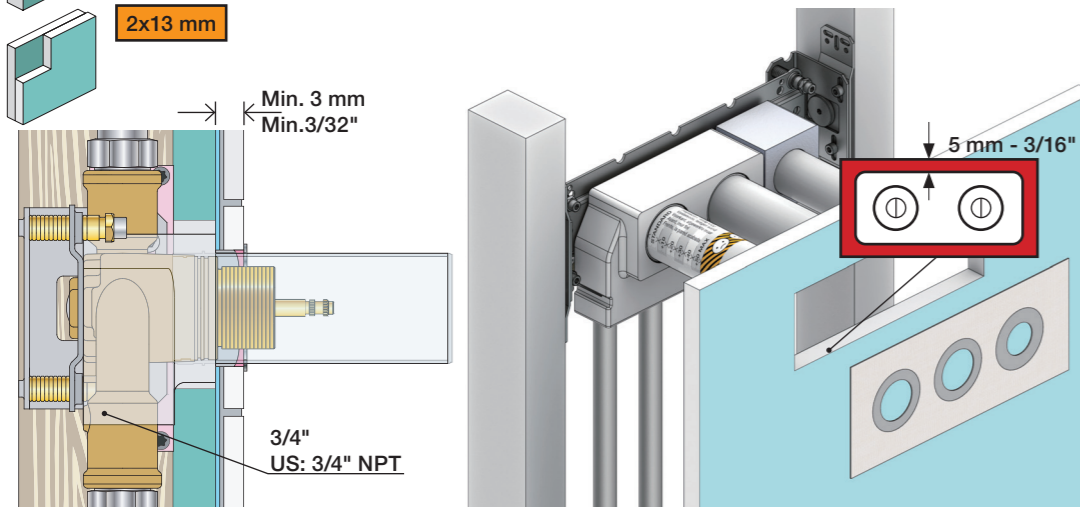

**14 mm**

	L	L1	L2	H	H1	D
5400DV	395 mm 15 1/2"	264 mm 10"	268 mm 10"	95 mm 3 3/4"	170 mm 6 3/4"	70 mm 2 3/4"
5100, 5200V, 5300, 5400V, 5600V	490 mm 19 1/2"	359 mm 14"	367 mm 14 1/2"			
5100X, 5400NV, 5400TV	570 mm 19 1/2"	439 mm 17"	447 mm 17 5/8"			
5400FV, 5400RV	649 mm 25 1/2"	519 mm 20 3/8"	522 mm 20 1/2"			

**2x13 mm** Lightweight wall  
 Leichtwand  
 Let væg

Lätta konstruktion  
 Holle wandconstructie  
 Construction légère

**1x15 mm**  
**1x18 mm**  
**1x20 mm**

Lightweight wall  
 Leichtwand  
 Let væg

Lätta konstruktion  
 Holle wandconstructie  
 Construction légère