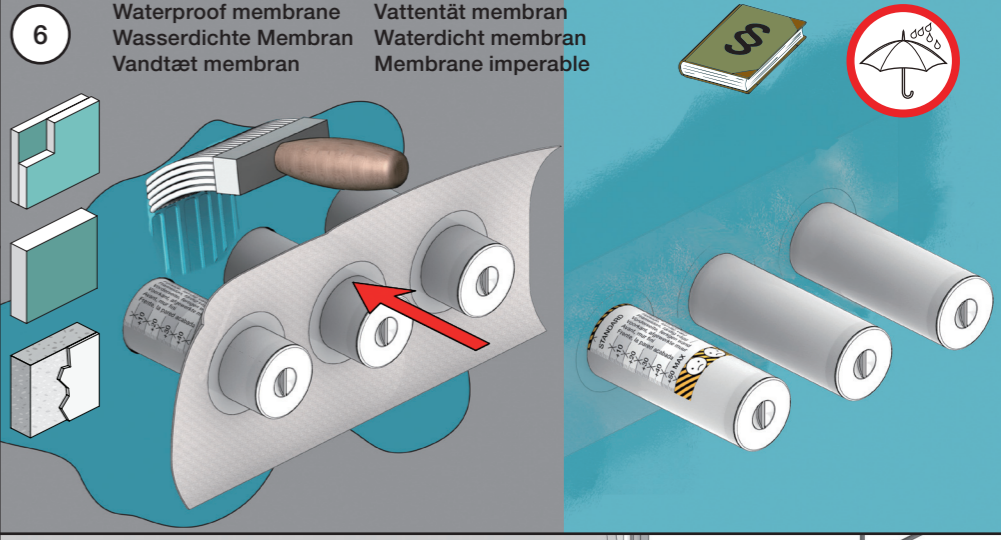

Masonry  
 Mauerwerk  
 Murværk

Murverk  
 Massieve wand  
 Mur Plein

**2** Test Pressure  
 Prüfdruck  
 testtryk  
 Test tryck  
 Test druk  
 test de pression

Check the local legislation.  
 Bitte die örtlichen Vorschriften überprüfen.  
 Tjek de lokale regler.  
 Kontrollera lokala föreskrifter.  
 Nazitten lokale regelgeving.  
 Vérifiez la législation locale.

**1.** MAX. 16 Bar  
 232 Psi

**2.** MAX. 4 Bar  
 58 Psi

**! Water - Wasser - Vand - Vatten - Water - Leau !**  
**! MAX 1 Minute - Minut - Minuut !**

5400V

- NR51: VR5251, VR2279+B+C, VR2A
- NR52: VR5252, VR5253, VR5255, VR5256, VR2279+B+C, VR3113, VR2A
- NR64: VR5251, VR2279+B+C, VR2A
- VR5250+: VR5248+, VR5249+, VR5257, VR5258, VR5259, VR5260
- VR5257+: VR5257+, VR5259+
- VR5258+: VR5258+, VR5260+
- VR5268+: 2xVR2C, VR1902, VR5268
- VR5410+: 2xVR2C, VR718, VR5270+