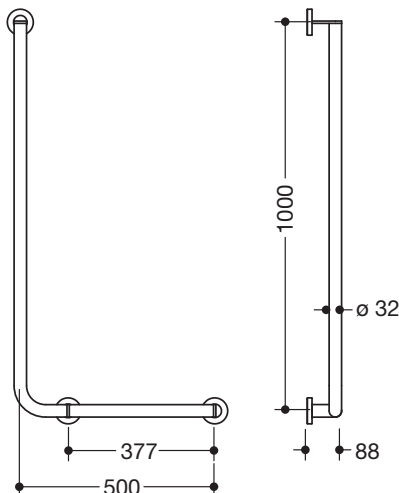

### Winkelgriff 900.22.104XA

- senkrecht und waagrecht angeordnete, im rechten Winkel verbundene Stangen mit Befestigungsrosetten
- Ausführung rechts
- waagerechte Länge 500 mm, senkrechte Länge 1000 mm, 88 mm tief
- Stangendurchmesser 32 mm, Rohrstärke 2 mm, Rosettendurchmesser 70 mm
- aus hochwertigem Edelstahl, matt geschliffen
- geeignet für HEWI Einhängesitze 900.51..., 950.51..., 802.51... und 801.51.100, 801.51D100 und 801.51FR101
- inklusive korrosionsfreiem und geprüfem HEWI Befestigungsmaterial zur Wandmontage sowie Dichtband zur Abdichtung der Bohrpunkte
- erfüllt die Anforderungen nach SIA500

### Abmessungen in mm

#### Oberfläche