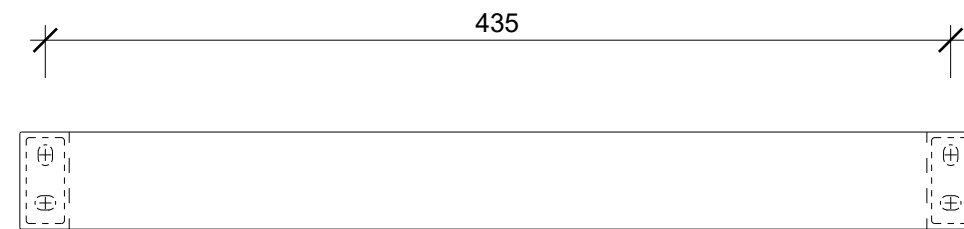

CONTRACT HTE 45

Handtuchhalter
Towel holder

Frontansicht
front view

Seitenansicht
side view

Alle Angaben sind ohne Gewähr.
Maß und Modelländerungen
vorbehalten.
All information without
engagement. Measurement
and changes conditionally.